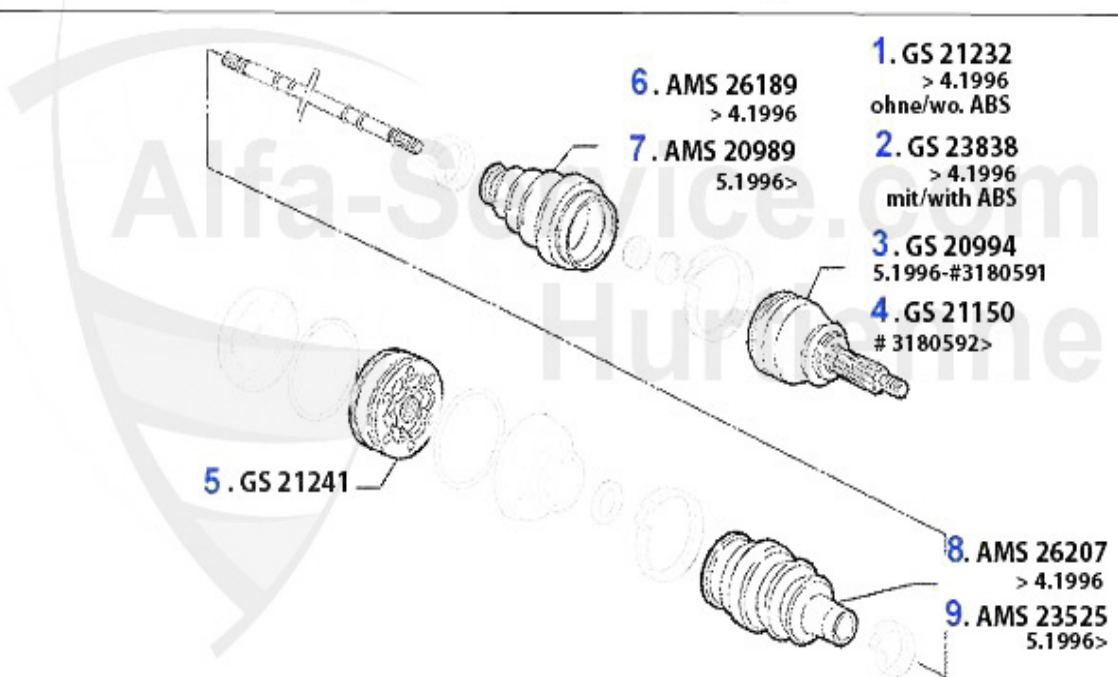

Antriebswelle/Driveshaft 145/6 2.0 TS 16V

1	GS21232	cardan ext. 145/6,155, 1.4/1.6/1.7/ie 16V/TS sin ABS	117.71 EUR
2	GS23838	cardan ext. 145/6,155,gtv/spider (916) 2.0 16V TS con ABS	163.11 EUR
3	GS20994	cardan ext. 145/6 TS/TD/JTD 96>con ABS 155 2.0 TS 16V con ABS, gtv/spider (916) TS #6023168-6063040	122.08 EUR
4	GS21150	cardan ext. 145/6 TS 16V #3180592>, 147 TS 16V,gtv/spider (916) TS #6063041	121.05 EUR
5	GS21241	cardan int. gtv/spider (916),155,145/6 TS 16V, 156 TS 16V 166 2.0 TS,147 1.6/2.0 TS	111.72 EUR
6	AMS26189	fuelle ext. 145/6 1.4ie/TS,1.6ie/TS 1.7ie 16V 94-96, 155 16V TS	13.44 EUR
7	AMS20989	fuelle ext. 145/6 147,156,166	17.90 EUR
8	AMS26207	fuelle int.gtv/spider (916) 2.0 TS 95-98, 155,145/6, 16V V6	20.00 EUR
9	AMS23525	fuelle int. 155 1.7/1.8/2.0/TS 16V,2.5 V6,1.9TD,164/Super 2.0 TS,145/6 TS 16V	25.55 EUR