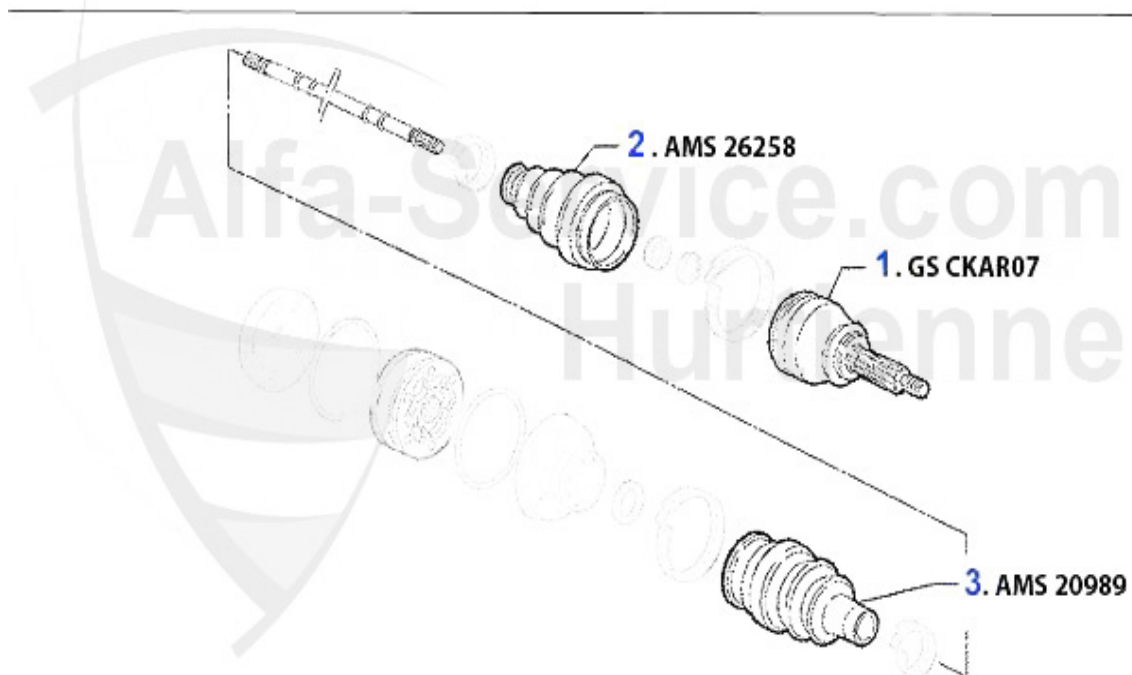

Antriebswelle/Driveshaft 145/6 1.9 JTD

2 AMS26258 fuelle int. 155 2.5 TD, spider/gtv (916) 3.0 V6/24V

14.26 EUR

3 AMS20989 fuelle ext. 145/6 147,156,166

17.90 EUR