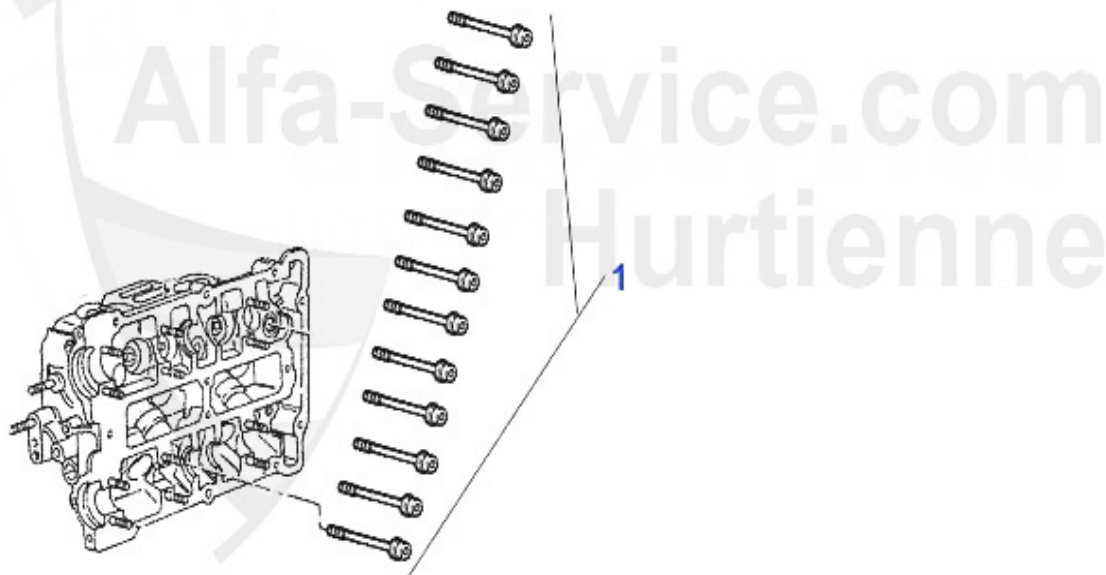

Kopfschraubensatz/Head Screw Set 145/6 1.7 IE 16V Boxer

1 ZKSS263 juego de esparragos 33 (907), 145/6 1.7 ie 16V

***