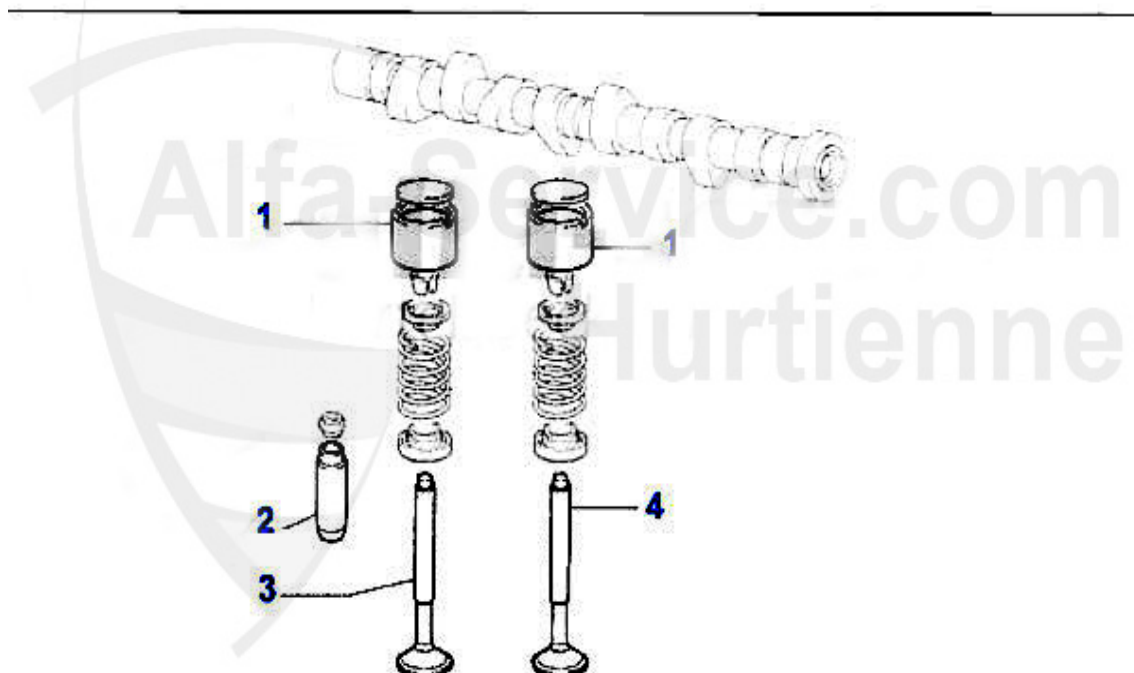

Ventiltrieb 145/6 1.9 TD

1	HST52447	botador hidr. 145/6,155,156,166,TD/JTD	14.26 EUR
2	VFEA72160	guia valvula admision/escape 145/6,155 1.9 TD +0.05	6.31 EUR
3	VE91291	valvula admision 145/6,155 1.9 TD	33.13 EUR
4	VA91321	valvula escape 145/6,155 1.9 TD	31.29 EUR