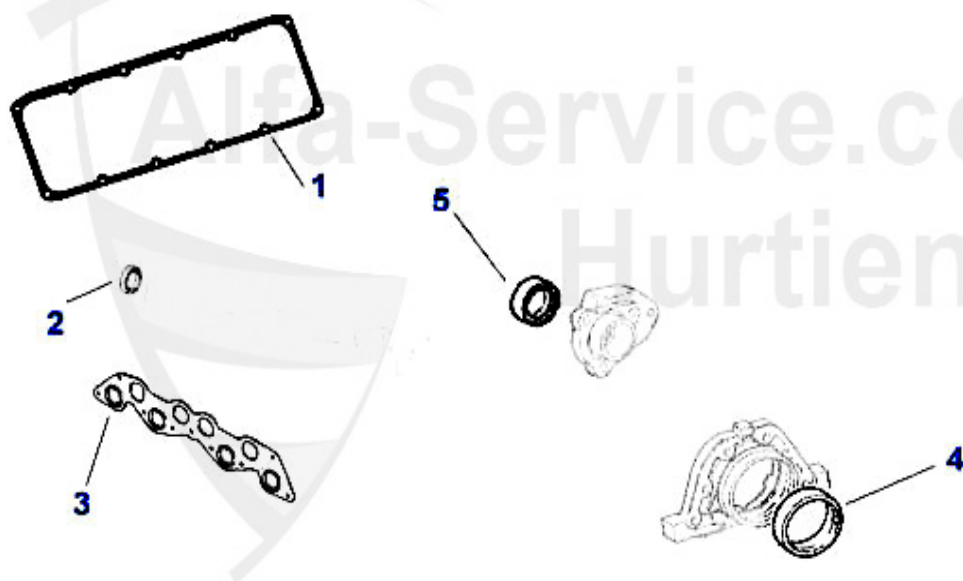

Dichtungen Motor/Gaskets Engine 145/6 1.9 TD

1	VDD19800	junta cubre-culata 145/6,155 1.9 TD, 93-99	8.90 EUR
2	WD09700	retén arbol de levas 145/6,155, 1.9 TD 93-99 164 2.0 Turbo	6.37 EUR
3	AGSKD3793		24.62 EUR
	6	junta colector adm./escape 145/6,155 1.9 TD	
4	WD33900	retén ciguenal posterior (volante-motor) 145/6,155,156,166,gtv,spider (916) 1.4,1.6,1.7 ie & 16V,2.0 16V&TS, 1.9JTD	16.24 EUR
5	WD43800	retén ciguenal delantero (polea) 145/6, 1.9 TD 94-99, 147 2.0 TS 155 1.9 TD 93-97, 155 2.0 TS 16V 2.0 16V Turbo	9.75 EUR