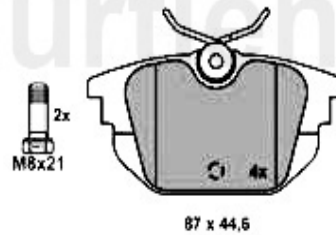

2. 23177
ALU-Sattel/
alu caliper
1997 >

1	21103 144 04	juego de pastillas de frenos trasero sin testigo 145/6, 1.4/1.6/1.7/1.8/2.0/ 16V/TS/1.9/TD/JTD/ 94-01 155 1.6/1.7/ 1.8/2.0/16V/TS/turbo/1.9/2.5/TD/V6 92-97 spider/gtv (916) 2.0/TS/V6/turbo	46.17 EUR
2	23177 144 14	juego de pastillas de frenos trasero sin testigo 33 (907) 1.7/ie/16V/QV4x4/ 1.8 TD con ABS 145/6, 1.4/1.6/1.8/2.0/ 16V/TS/1.9/TD JTD, 155 1.6/1.7/1.8/16V TS/2.5 V6/TD/1.9 TD	50.93 EUR