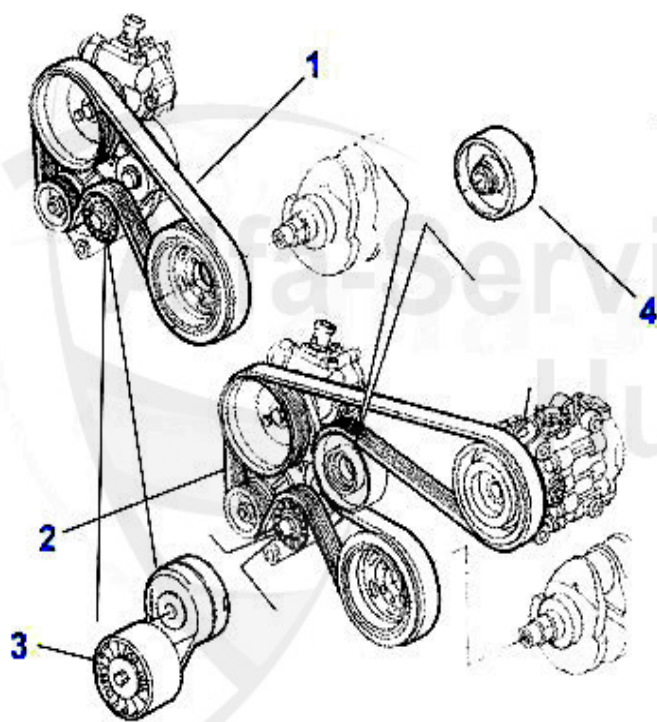

145/6 > motor > correas > TS 16V

Keilrippenriemen
V-BELTS
145/6 TS 16V

1	KRR6PK108		25.13 EUR
2	correa dentada 6PK1082 145/6 2.0 TS 16V, 147 2.0 TS/JTS,156/166 2.0 TS gtv/spider (916) 98> 2.0 TS sin A/C, alternador/bomba DA		
1	KRR7PK108		28.00 EUR
3	correa dentada 7PK1083 145/6, 155,156, 166, gtv/spider (916) -motor #1385143, bomba DA		
1	KRR6PK104		20.00 EUR
5	correa dentada 6PK1045 145/6 97>, 155,156,gtv&spider (916) 1.4/1.6/1.8/TS 16V (sin A/C) alternador/bomba DA		
2	KRR7PK195		48.73 EUR
2	correa dentada 7PK1952 145/6,155, gtv/spider (916) 2.0 TS 16V a partir du motor #343116, alternador/bomba DA/ compresor clim		
2	KRR6PK197		35.81 EUR
5	correa dentada 6PK1975 145/6147/156/166/ gtv/spider (916) CF3 2.0 TS 16V motor #1385143 alternador/bomba DA/ compresor clim		
2	KRR6PK184		30.73 EUR
2	correa dentada 6PK1842 145/6 1.8 TS con A/C,155 1.6/1.8 TS con A/C, Nuovo GT alternador/bomba DA/compresor clim		
2	KRR6PK183		35.39 EUR
0	correa dentada 6PK1830 145/6 1.4 16V TS 11.96-1.01 alternador/bomba DA/ compresor clim		
2	KRR6PK185		28.73 EUR
5	correa dentada 6PK1855 145/6 1.4/1.8 TS 16V,gtv/spider 1.8 16V TS 98> alternador/bomba DA/compresor clim		
3	SPA55863	brazo tensor correa dentada 145/6/7, 155/6,166,916 varios 4 cil.	43.99 EUR
4	UR55849	rodillo correa dentada 145/6/7,155/6, gtv/spider (916) 1.4/1.6/1.8 TS (con A/C)	34.37 EUR
4	UR55848	rodillo correa dentada 145/6/7,155/6, gtv/spider (916 2.0 TS/JTS (con A/C)	69.00 EUR