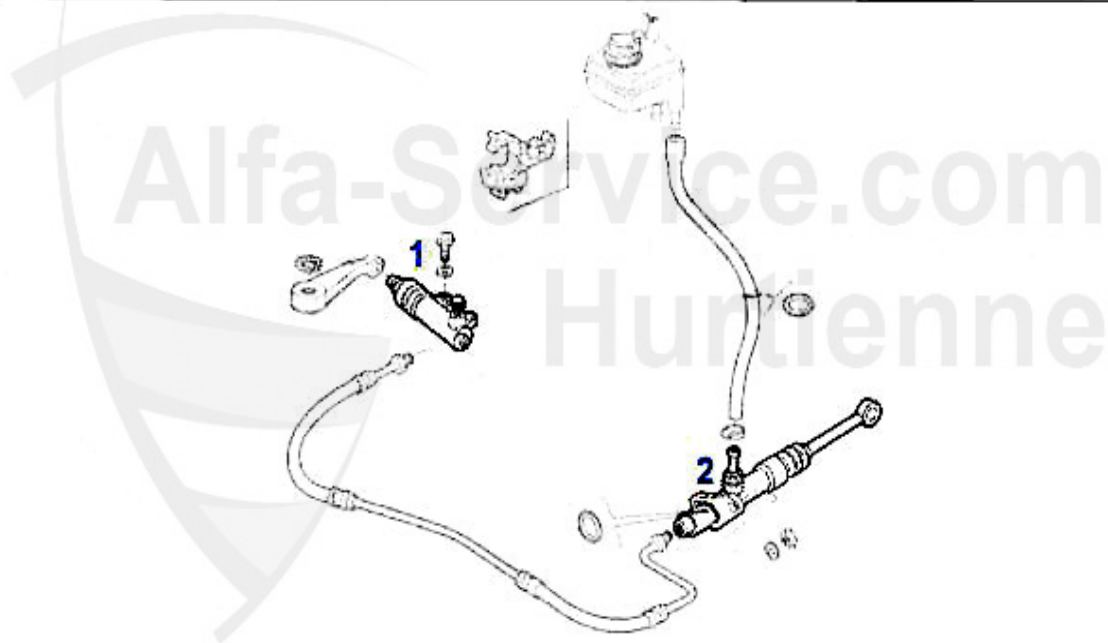

Kupplungsbetätigung/Clutch Actuation 145/6 TS 16V

1	KNZ024	bombin embrague 145/6,155 #0075933>, gtv/spider (916) 7.95>	49.90 EUR
2	KGZ027	cilindro emisor embr. 145/6,155, gtv/spider (916)	69.00 EUR