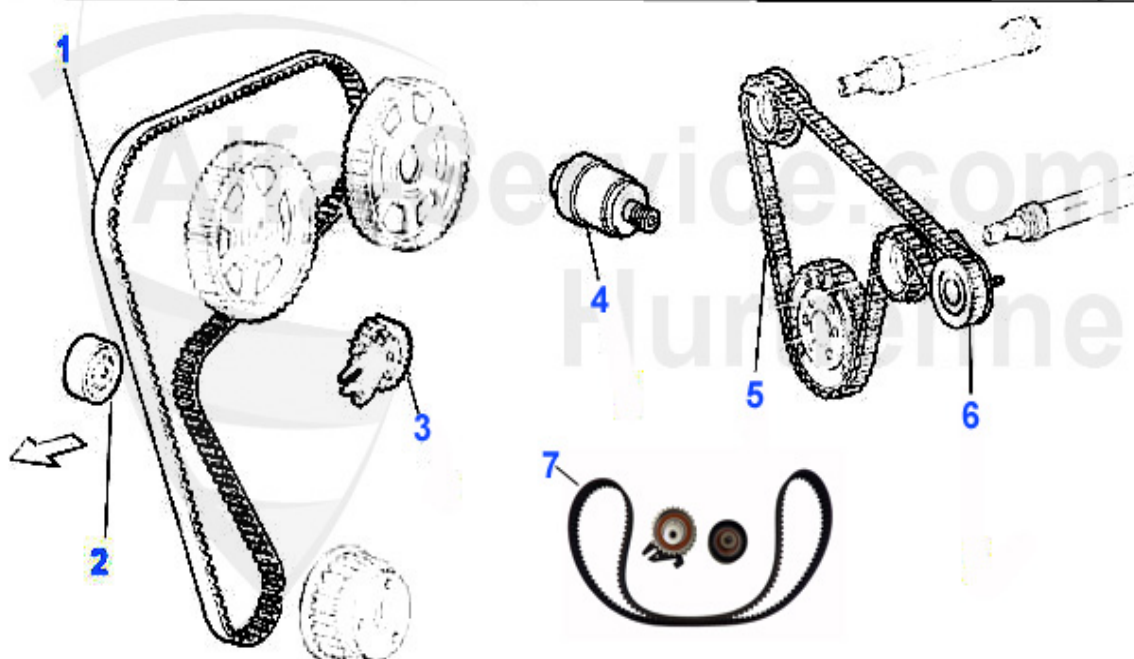

Zahnriemen 145/6 TS 16V

1	ZR94675	correa dentada 166SHPN240H 145/6,155/6 4 cil. (Mot.CF2/3) arbol de levas (version alta temperatura) CUIDADO al N° de motor	42.58 EUR
1	ZR94674	correa dentada 163SHPN240H 145/6 1.4 ie 16V TS, 147 1.6 16V TS, 156 1.6 16V TS arbol de levas (version alta temperatura)	42.98 EUR
1	ZR94590	correa dentada 168SHPN240H 145/6 1.8/2.0 ie/16V/TS, 147 2.0 16V TS, 155 2.0 16V TS, 156 1.8/2.0 ie 16V TS/JTS 166 2.0 TS,gtv/spider (916) 1.8 2.0 16V TS arbol de levas	40.94 EUR
2	UR55851	rodillo correa dentada 145/6/7, 155/6, 166,gtv/spider (916)	33.50 EUR
3	SR55835	rodillo tensor 145/6/147,155/156,166, gtv/spider (916) 4 cil.	89.50 EUR
3	SR55850	rodillo tensor 145/6 1.4 ie 16V TS, 155/6 1.6 ie 16V TS/2.0 JZS/gtv/spider (916) 2.0 JTS	72.98 EUR
4	SZV6066619		228.99 EUR
	9	variador de fase 145/6,155,156,164,166 gtv/spider (916)	
4	SZVRS1545		7.71 EUR
	0	Reparatursatz Spritzzeitversteller Alfa 145/46 155/6 Spider / GTV 916	
5	ZR94591	correa dentada 130SLDD150H 145/6, 115/6 2.0 16V TS arbol de equilibrio (version alta temperatura)	61.55 EUR
5	ZR94715	correa dentada 126SHPDD150H 145/6, 155,spider/gtv (916) 2.0 16V TS arbol de equilibrio (version alta temperatura)	89.00 EUR
6	SR20443	rodillo tensor para arbol equilibrio 2.0 TS gtv/spider (916), 155,156 Mot.-Nr. 0134319>	38.20 EUR
7	ZR04000	Spannrollensatz 3 teilig Zahnriemen,Spannrolle, Umlenkrolle AR145/6 1,4+1,6 AR147 1,6 TS/ AR156 1,6 TS	89.00 EUR