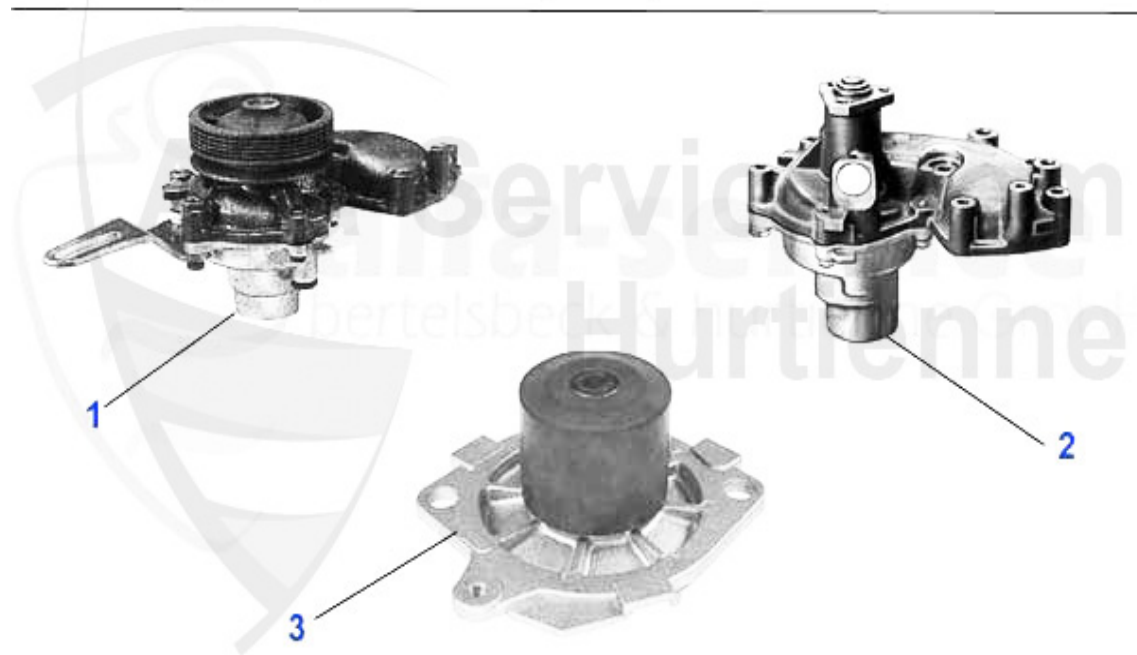

Wasserpumpe/Waterpump 145/6 1.9 TD/JTD

1	WP26310	bomba aqua 145/6,155 1.9 TD >#1723043	146.70 EUR
2	WP35858	bomba aqua 145/6,155 1.9 TD #1723044>	123.11 EUR
3	WP15970	bomba aqua 145/6,147,156,166 1.9/2.4 JTD	60.52 EUR