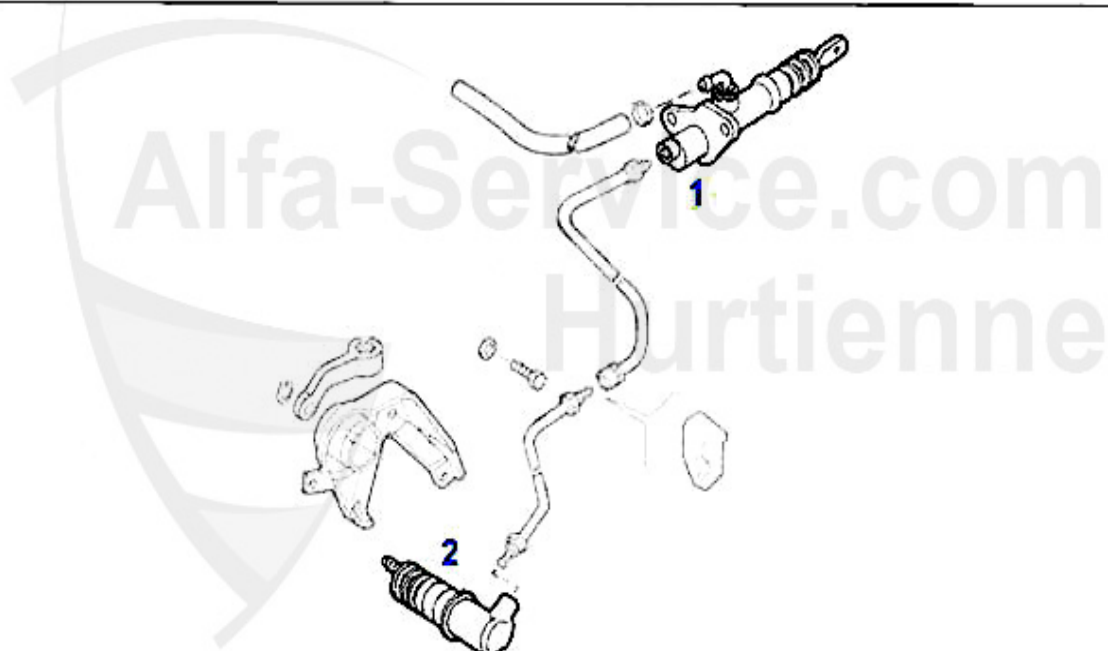

Kupplungsbetätigung/Clutch Actuation 145/6 1.9 TD/KAT.

1	KGZ027	cilindro emisor embr. 145/6,155, gtv/spider (916)	69.00 EUR
2	KNZ024	bombin embrague 145/6,155 #0075933>, gtv/spider (916) 7.95>	49.90 EUR