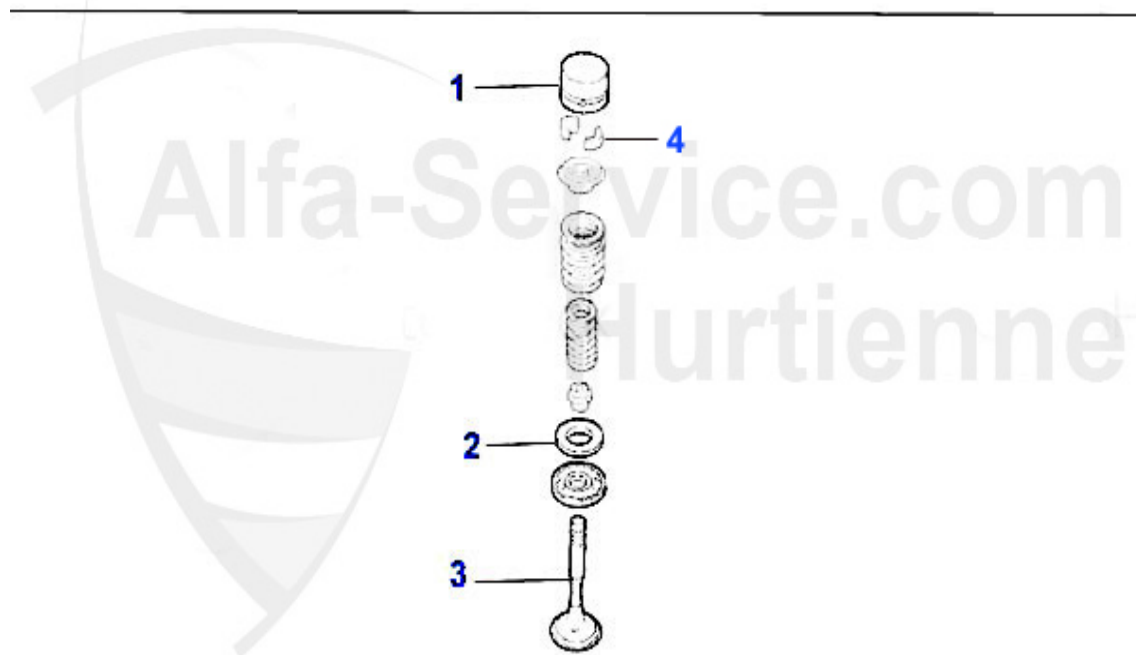

Ventiltrieb 145/6 1.4/1.6 Boxer

1	HST23146	botador hidr. Sud/Sprint,33 (905/7), 145/6 1.4/1.6/1.7 ie	19.39 EUR
2	03 295 0 0	arandela para cubeta muelle valvula	1.73 EUR
3	VE91629	valvula admision Sud/Sprint 33 (905/7) 145/6 Boxer 8V	19.65 EUR
3	VA91630	valvula escape Sud/Sprint, 33 (905/7), 145/6 Boxer 8V	29.75 EUR
4	VK 8	Ventilkeil 8mm Twin Spark	1.20 EUR