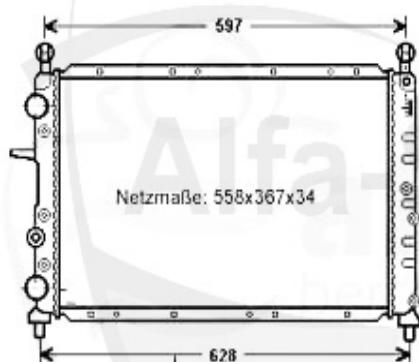

Kühler/Radiator 145/6 1.9 TD/JTD

1	MK21949	radiador 145/6 2.0 16V > 5.96, 1.9 TD 12.94-02.99, 155 1.9 TD	189.78 EUR
2	MK22055	radiador 145/6 1.9 JTD	249.00 EUR