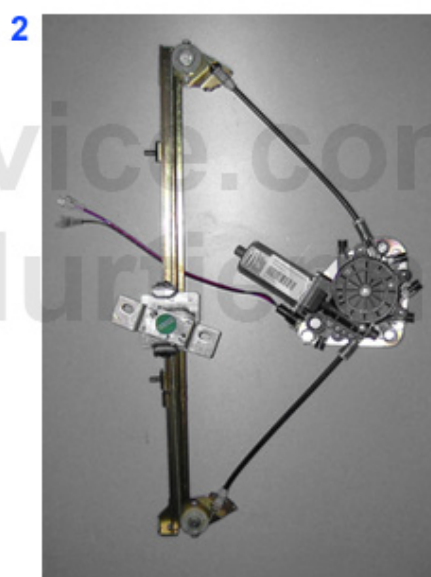

145/6 > carroceria > elevalunas

1	FH010122	elevalunas del. izq. 145/6	97.00 EUR
1	FH010123	elevalunas del. der. 145/6	97.00 EUR
2	FH010124	elevalunas tras. der. 145/6	116.99 EUR
2	FH010125	elevalunas tras. izq. 145/6	116.99 EUR