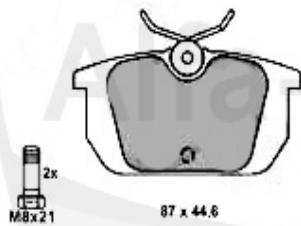

145/6 > frenado > pastillas tras.

Brembeläge/Brakepads 145/6 hinten/rear

1. 21103
Grauguß-Sattel/
grey iron caliper
> 1997