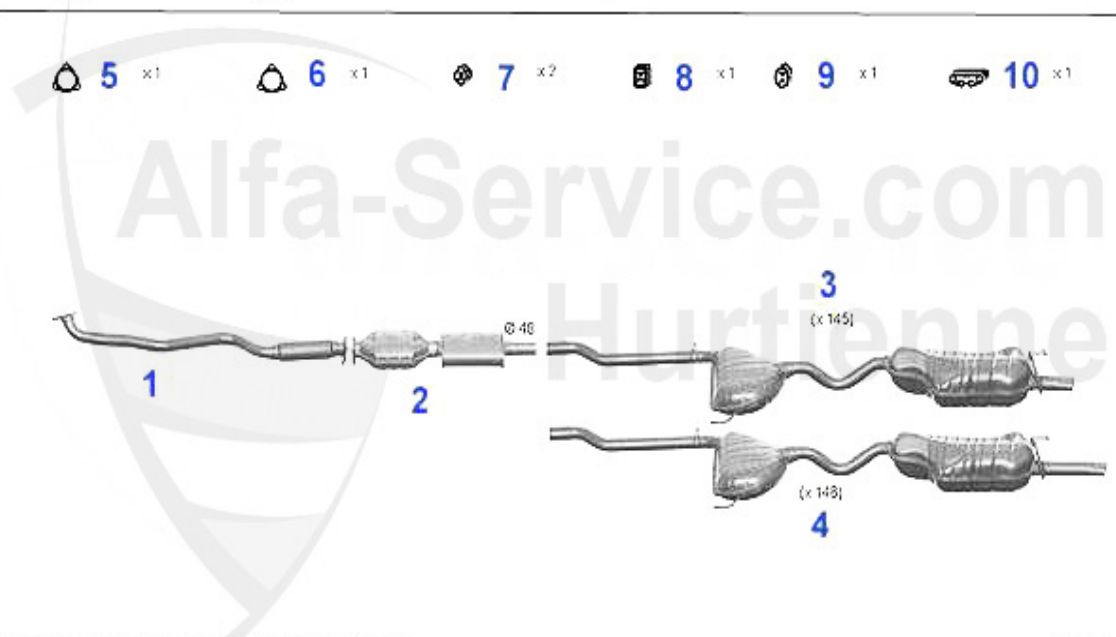

Abgasanlage/Exhaust System 145/6 1.9 JTD

145 / 146 1.9 JTD TURBO DIESEL (1910 cc - 77KW)

4/'99-

1	VSD113501 silenciador primario 145/6 1.9 JTD 99>	224.32 EUR
2	KAT255533 catalizador 145/6 1.9 JTD 99>	480.11 EUR
3	ESD113509 silecniador terminal 145 1.9 JTD 99>	275.96 EUR
4	ESD113559 silenciador terminal 145 1.9 TD 99>	261.21 EUR
5	SAT094560 junta escape primario 145/6,156,166 JTD	4.62 EUR
6	SAT094486 junta sil. primario/catalizador 145/6JTD	9.13 EUR
7	SAT091119 silent bloc/soporte escape 145/6 TD catalizado	6.06 EUR
8	SAT091124 silent bloc/soporte escape 145/6 ESD 155 MSD	3.59 EUR
9	SAT091140 silent bloc/soporte escape 145/6, ESD 16V TS,155 2.0 16V TS	4.19 EUR
10	SAT091105 silent bloc/soporte escape 145/6 JTD ESD	3.28 EUR