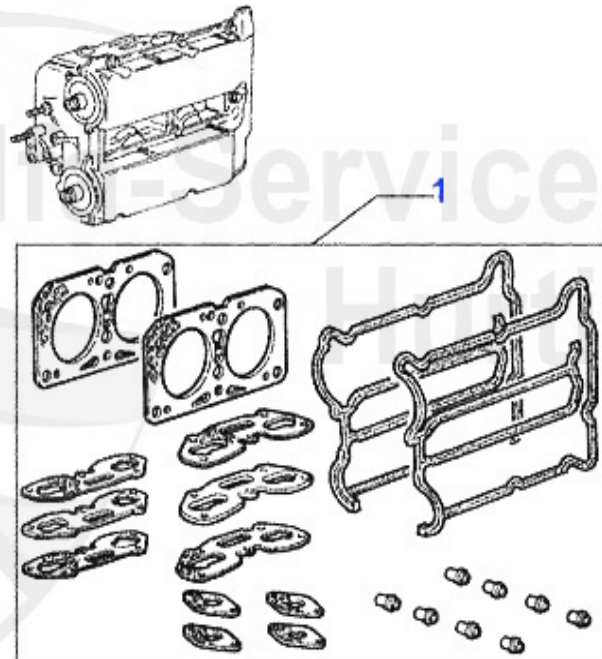

Kopfdichtsatz/Head Set 145/6 1.7 IE 16V Boxer

1 ZKDS2700 kit juntas motor-parte alta 145/146/33 1.7 ie 16V 90-96

116.62 EUR