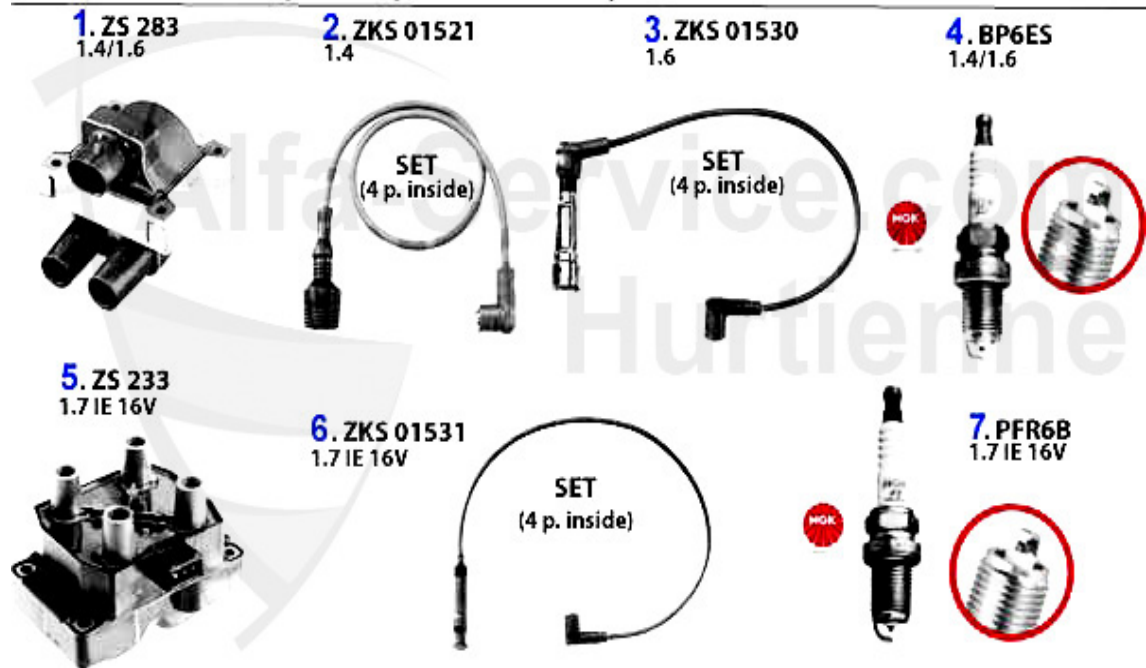

Zündanlage/Ignitionsystem 145/6 BOXER

1	ZS283	bobina33,145/6 1.4 ie 91-96 155 2.0 16V turbo 92-97 (encendido Marelli in distribidor)	19.96 EUR
2	ZKS01521	haz encendido 33 (907) 1.4ie 90-94 145-146 1.4 ie 94-96	40.01 EUR
3	ZKS01530	haz encendido 145/6 1.6 ie >96	70.78 EUR
4	BP 6 ES	bujia NGK 33 1.3/1.4/1.5/1.7/ ie 16V,75 1.6/1.8/Turbo/2.0/3.0 V6,90 1.8/2.0/ie,145/6 1.4/1.6 ie, Alfetta/GT/V (116) 1.8/2.0, Sud/Sprint 1.2/1.3/1.5 ti 1.2/1.3/ti, Sp	4.00 EUR
5	ZS233	bobina 33 (907), 145/6 1.6/1.7ie 90-96	98.00 EUR
6	ZKS01531	haz encendido 145/6 1.7 ie 16V 94-97	70.78 EUR
7	PFR 6 B	bujia NGK 33 1.7 ie 16V, 145/6 1.7 ie 16V,147 3.2 GTA, 156 2.5 V6 24V/3.2GTA,164 Super 3.0 V6 24V,166 2.5/3.0 V6 24V, gtv/spider (916) 3.0 V6 24V/3.2 V6	15.51 EUR