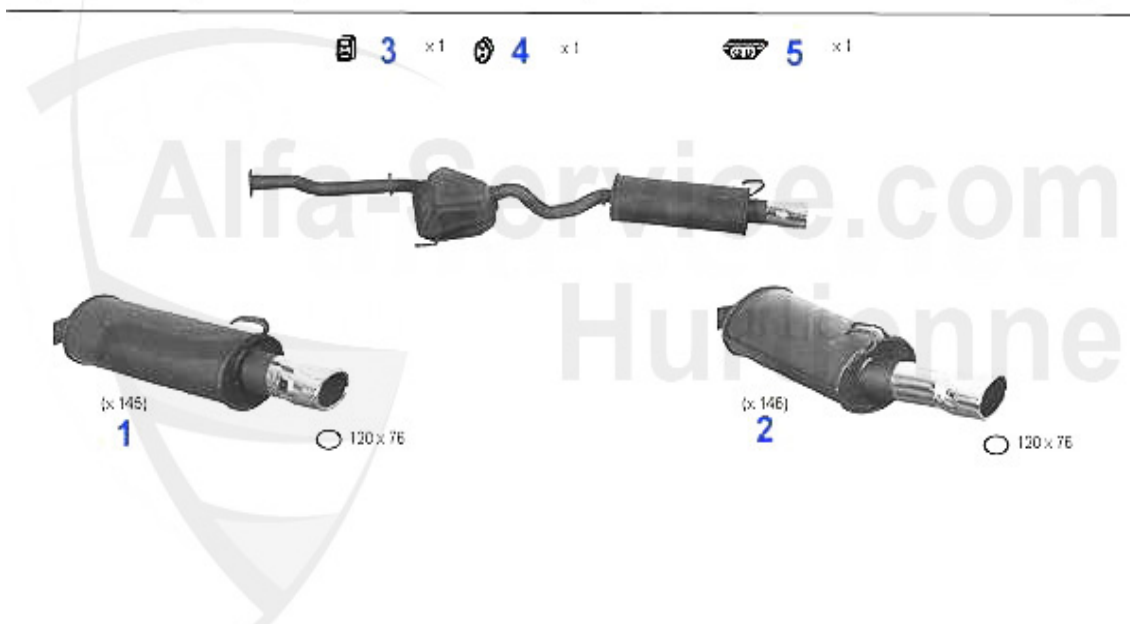

145/6 > escape > versiones "Sport" > 2.0 TS 16V Quadrifoglio Bj. >96

Sportauspuff/Sport Exhaust System 145/6 TS Quadrifoglio

145 QUADRIFOGLIO / 146 Ti 2.0 16V T.S.

9/'95-'96

1	SNSD1131 silenciador terminal sport 145 Quadrofoglio (contera oval cromada 120x76mm)	271.86 EUR
2	SNSD1141 silenciador terminal sport 146 2.0 16V TS Quadrofoglio (contera oval cromada 120x76mm)	272.88 EUR
3	SAT091124 silent bloc/soporte escape 145/6 ESD 155 MSD	3.59 EUR
4	SAT091140 silent bloc/soporte escape 145/6, ESD 16V TS,155 2.0 16V TS	4.19 EUR
5	SAT091041 silent bloc/soporte escape 145/6, 155 ESD	4.50 EUR