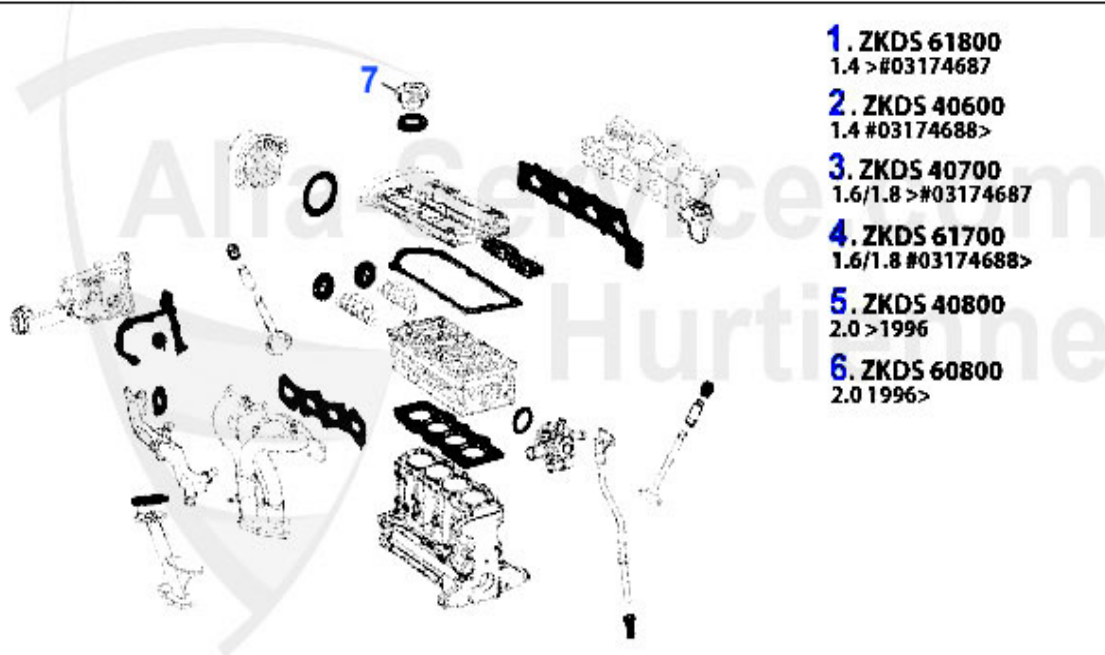

Kopfdichtsatz/Head Set 145/6 TS 16V

- **1. ZKDS 61800**
  1.4 >#03174687
- **2. ZKDS 40600**
  1.4 #03174688>
- **3. ZKDS 40700**
  1.6/1.8 >#03174687
- **4. ZKDS 61700**
  1.6/1.8 #03174688>
- **5. ZKDS 40800**
  2.0 >1996
- **6. ZKDS 60800**
  2.0 1996>

1	ZKDS61800 kit juntas motor-parte alta 145/6 1.4 ie 16V TS 96-01 cubre-culata plastico	122.08 EUR
2	ZKDS40600 kit juntas motor-parte alta 145/6 1.4 ie 16V TS >12.97 cubre-culata Alu	111.82 EUR
3	ZKDS40700 kit juntas motor-parte alta 145/6, 155,156,166 1.6-2.0 ie 16V TS > cubre-culata alu	108.74 EUR
4	ZKDS61700 kit juntas motor-parte alta 145/6,156 gtv,spider (916) 1.6-1.8 ie 16V TS 97> cubre-culata plastico	132.34 EUR
5	ZKDS40800 kit juntas motor-parte alta 145/6,155, gtv,Spider (916) 2.0 TS 110KW 95-01 cubre-culata alu	128.23 EUR
6	ZKDS60800 kit juntas motor-parte alta 145/6,156 gtv,spider (916) 2.0 16V Ts 97-01 cubre-culata plastico	111.82 EUR
7	OED003 Öleinfülldeckel z.schrauben TS Motoren 145/147/155/156/ 166/916 GTV+Spider/Nuovo GT	27.00 EUR