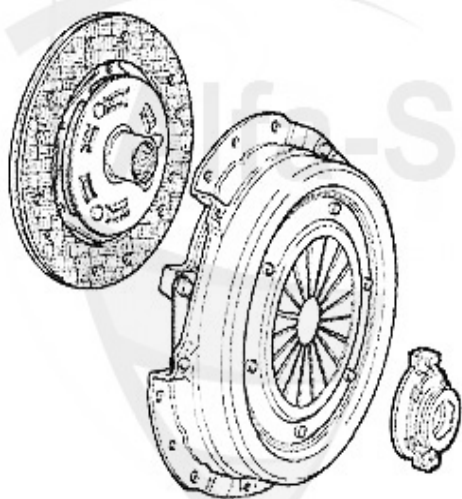

## Kupplungs-Kit/Clutch Set 145/6 1.9 TD

---

1. KK345001

Ø 215 mm

---

1 KK345001 kit embrague 145/6,155 1.9 TD 93-99

189.78 EUR

145/6 > transmision > embrague > guia cojinete de empuje 145/6 1.9 TD