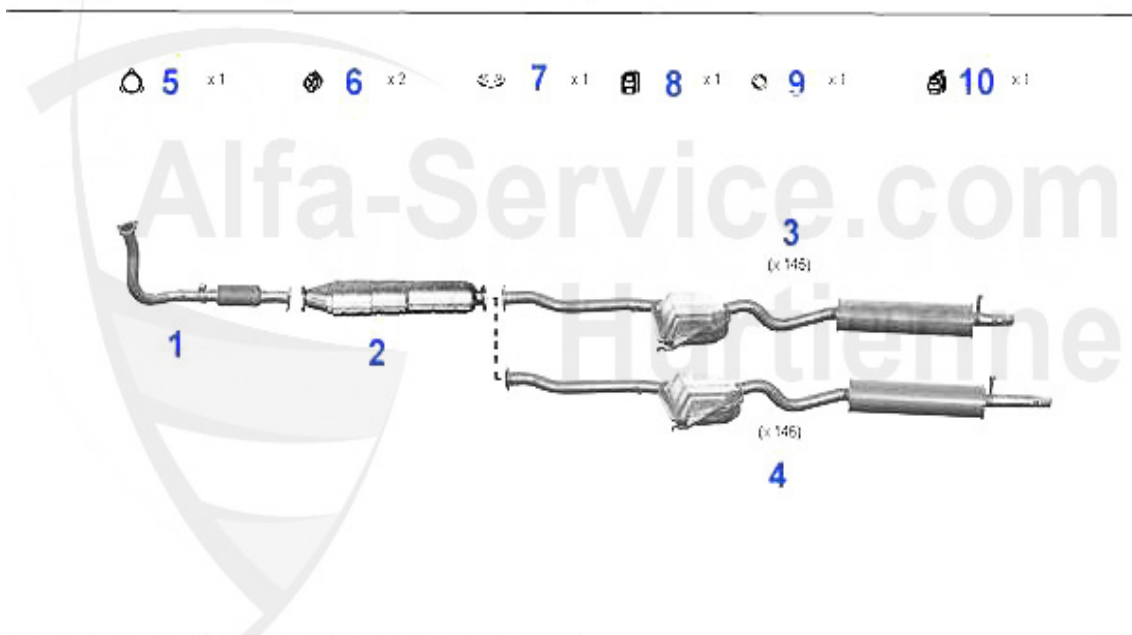

Abgasanlage/Exhaust System 145/6 1.9 TD Kat

145 / 146 1.9 TURBO DIESEL KAT. (1828 cc - 66 kW)

'94-

1	VSD254901 silenciador primario 145/6 1.9 TD catalizador 94>155 1.9 TD catalizador	208.85 EUR
2	KAT254933 catalizador 145/6 1.9 TD catalizador 155 1.9 TD catalizado	584.74 EUR
3	ESD113309 silenciador terminal 145 1.9 TD catalizador	221.22 EUR
4	ESD114309 silenciador terminal 145 1.9 TD catalizador 94>	243.95 EUR
5	SAT094477 junta escape primario 145/6,155 TD	6.26 EUR
6	SAT091119 silent bloc/soporte escape 145/6 TD catalizado	6.06 EUR
7	SAT094002 aro catalizador	8.60 EUR
8	SAT091124 silent bloc/soporte escape 145/6 ESD 155 MSD	3.59 EUR
9	SAT091011 aro caucho - soporte escape	1.23 EUR
10	SAT091073 silent bloc/soporte escape 145/6 TD ESD	2.46 EUR