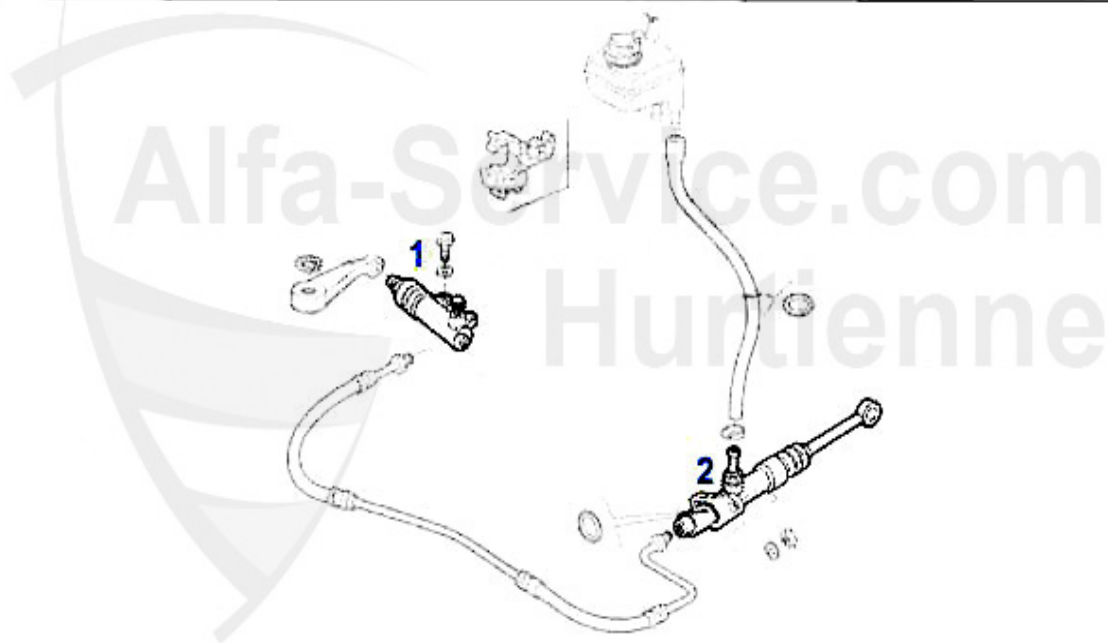

## Kupplungsbetätigung/Clutch Actuation 145/6 TS 16V

1	KNZ024	bombin embrague 145/6,155 #0075933>, gtv/spider (916) 7.95>	49.90 EUR
2	KGZ027	cilindro emisor embr. 145/6,155, gtv/spider (916)	69.00 EUR

Kupplungsbetätigung/Clutch Actuation 145/6 2.0 TS 16V Quadrifoglio