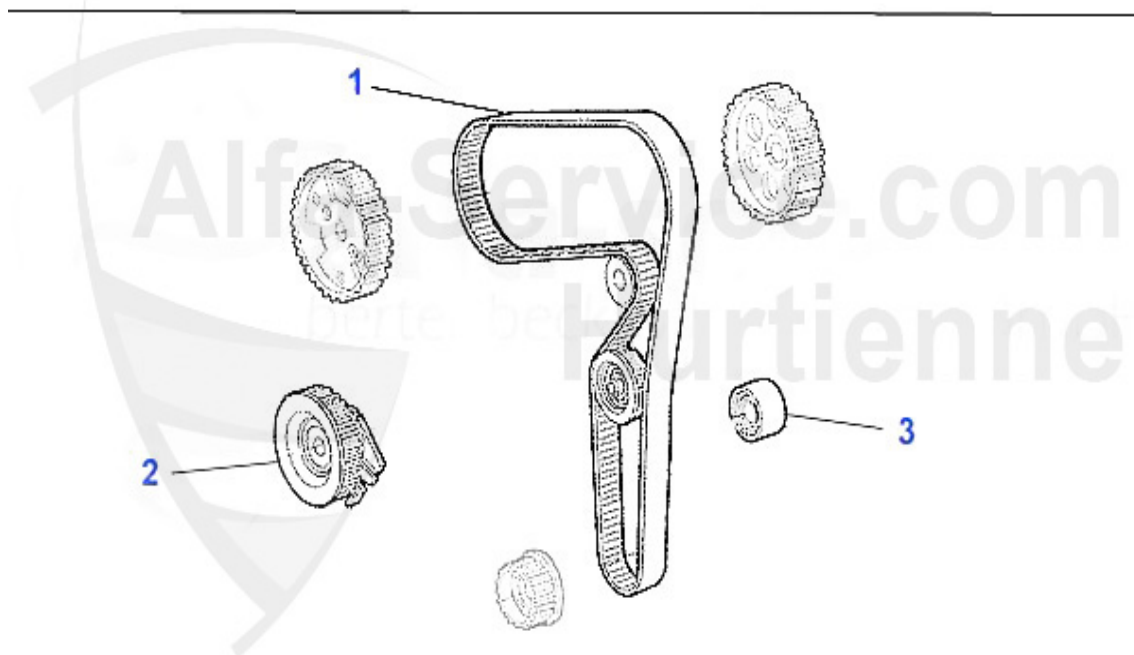

Zahnriemen 145/6 1.9 JTD

1	ZR94713	correa dentada 190SHPN240H 145/6, 156,166 1.9/2.4 JTD arbol de levas (version alta temperatura)	43.60 EUR
2	SR55844	rodillo tensor 145/6/7,156,166 1.9 & 2.4 JTD	68.22 EUR
3	UR55842	rodillo correa dentada 145/6/7/156,166 1.9 & 2.4 JTD	34.77 EUR