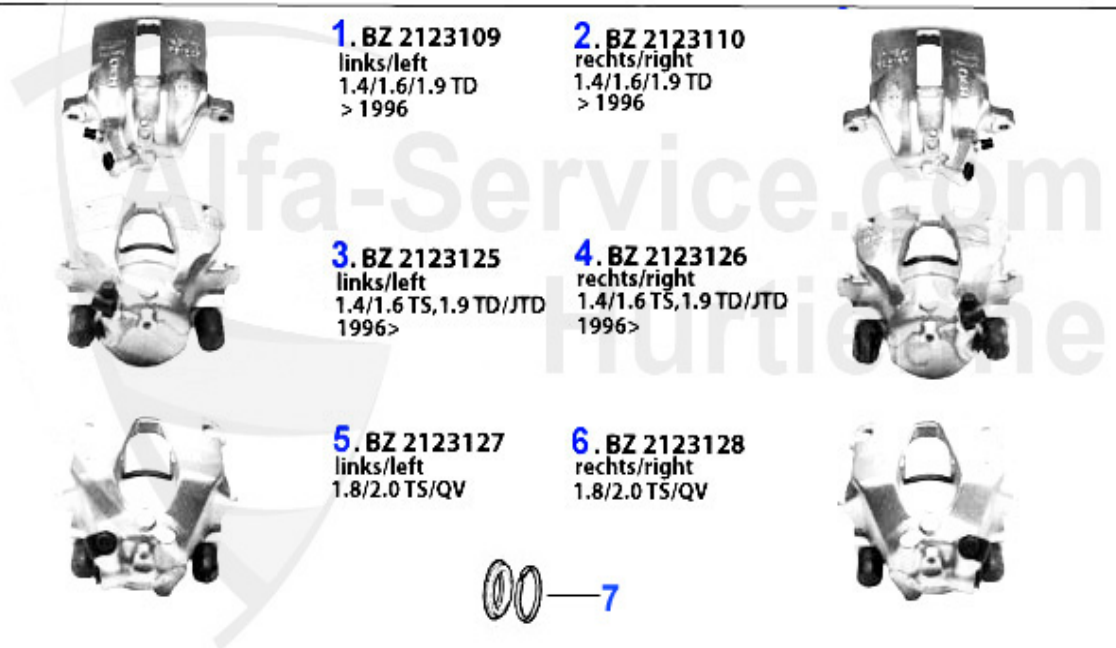

Bremszangen/Calipers 145/6 vorne/front

1	BZ2123109 pinza de frenos del. izq. 145/6 1.4/ 1.6 ie/1.9 TD 94-96 montaje: Bendix 1-piston (intercambio)	101.55 EUR
2	BZ2123110 pinza de frenos del. der. 145/6 1.4/ 1.6 ie/ 1.9 TD 94-96 montaje: Bendix 1-piston (intercambio)	101.55 EUR
3	BZ2123125 pinza de frenos del. izq. 145/6 96> 1.4/1.6 TS, 1.9 TD/JTD montaje: Ate	142.60 EUR
4	BZ2123126 pinza de frenos del. der. 145/6 96> 1.4/1.6 TS, 1.9 TD/JTD montaje: Ate	142.60 EUR
5	BZ2123127 pinza de frenos del. izq. gtv/spider (916) 145/6 1.8/2.0 TS	138.49 EUR
6	BZ2123128 pinza de frenos del. der. gtv/spider(916) 145/6 1.8/2.0 TS	138.49 EUR
7	RSBS4359 Reparatursatz Bremssattel vorn System ATE 54mm Kolbendurchmesser 145/6,1.4,1.8,2.0 16V Quadrifoglio, 1.9 JTD, 156(932)2.0 16V,V6 +SW für einen Bremssattel	19.90 EUR
7	RSBS4025 Reparatursatz Bremssattel vorn für ATE System, 54mm Durchmesser Alfa 145/6 (930)1.4/1.6/1.8/16VT.S. 1.9 JTD/2.0 TS 94-01,156/SW 2.0 TS. JTS/2.4JTD/2.5 V6/3.2GTA/1.9 JTD GT 1.9 JTD/ GTV(916C) 1.8/2.0 JTS 2.0 V6 (für einen Bremssattel)	21.99 EUR
7	RSBS89990 02 Reparatursatz für Bremssattel vorne 2123127/2123128,Gummimanschetten Preis pro Set, GTV Spider(916), 145/6 1.8/2.0L TS	23.68 EUR