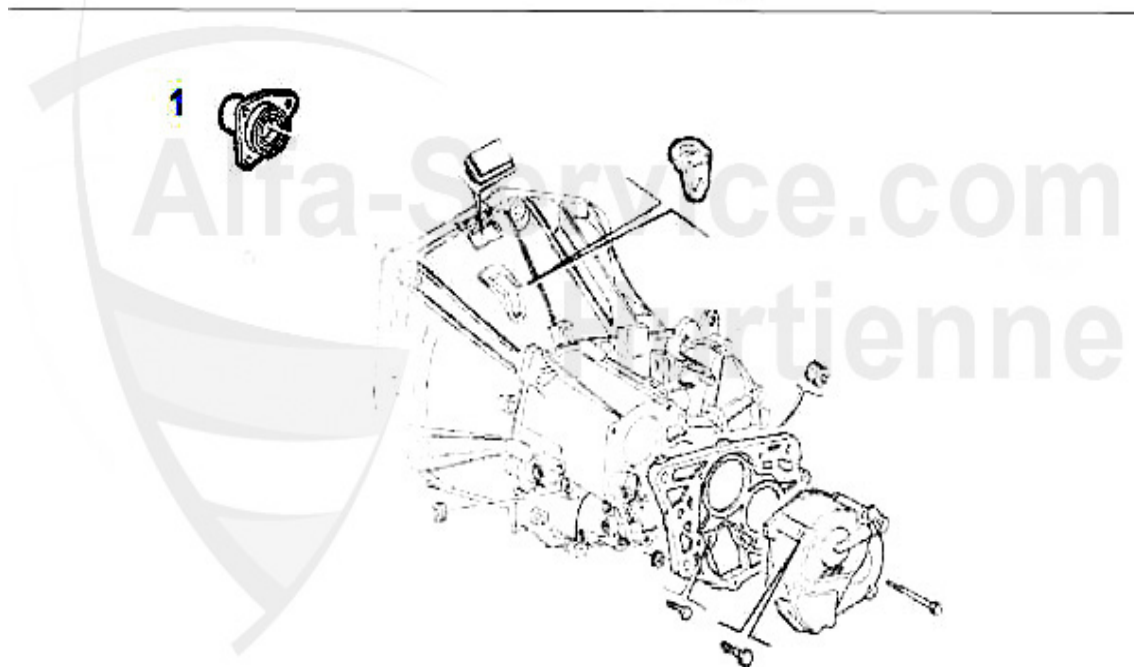

145/6 > transmision > embrague > guia cojinete de empuje 145/6 1.9 TD

Ausrücker/Sleeve Bearing 145/6 1.9 TD

---

1 FH1140 guia para cojinete 145/6,147,155,156, gtv/spider (916)

19.49 EUR