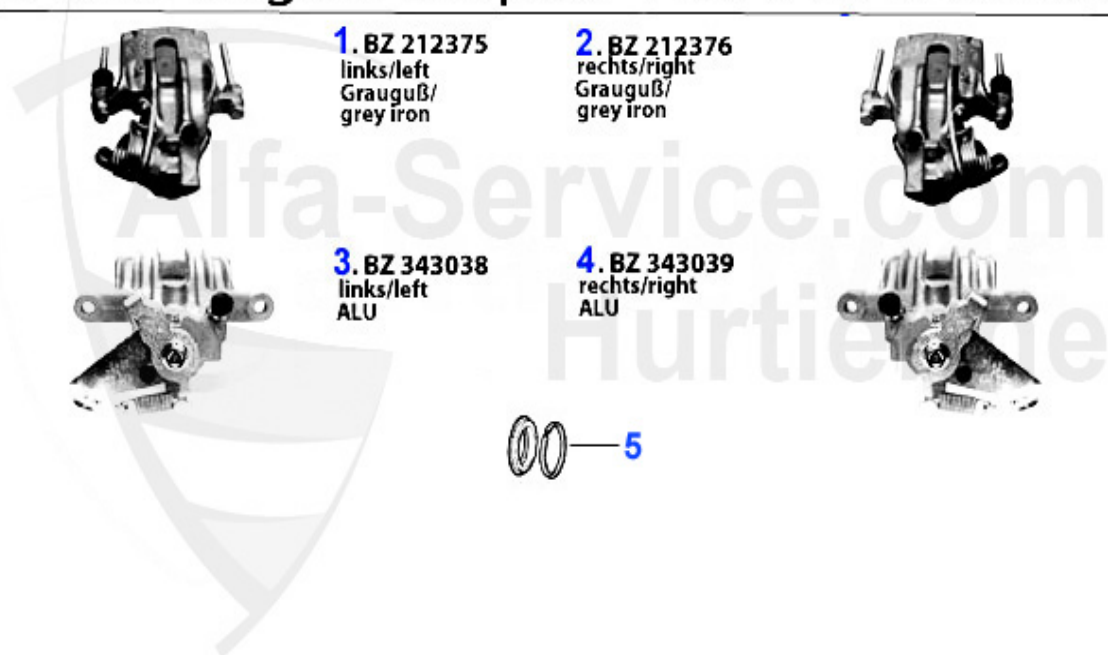

Bremszangen/Calipers 145/6 hinten/rear

1	BZ212375	pinza de frenos post. izq. 145/9 1.4/1.6/ 1.7 ie 16V/TS/1.9 TD, 155 todos, montaje: Lucas 1-piston (intercambio)	142.60 EUR
2	BZ212376	pinza de frenos post. der. 145/6, 1.4/ 1.6/1.7/ ie 16/TS/1.9 TD, 155 todas, montaje: Lucas 1-piston (intercambio)	142.60 EUR
3	BZ343038	pinza de frenos post. izq. 145/6,155 97> montaje: Lucas 1-piston Alu	189.78 EUR
4	BZ343039	pinza de frenos post. der. 145/6,155 97> montaje: Lucas 1-piston Alu	189.78 EUR
5	RSBS89990 03	Reparatursatz Bremssattel hinten 212375/212376 Gummimanschetten 145/ 146 1.4/1.6/1.7i 16V/TS/1.9TD,155 alle Lucas Bremssystem	***
5	RSBS4468	kit reparation pinza frenos trasero System LUCAS 38mm,para una lado	19.90 EUR
5	RSBS4129	Rep-Satz Bremszange hinten Lucas 145/6 94-99, 155 92-96, GTV/Spider 95-98	23.21 EUR