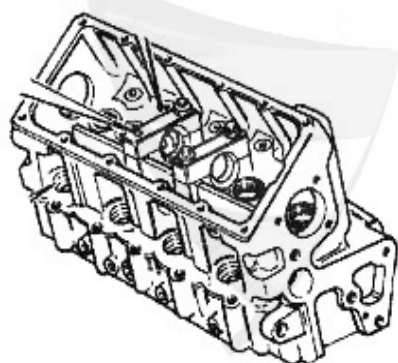

145/6 > motor > juntas motor > 1.9 TD/JTD > lote de esparragos culata 1.9 TD

Kopfschraubensatz/Head Screw Set 145/6 1.9 TD

1

---

1 ZKSS7700 juego de esparragos 145/6,155 1.9 TD 94-99

40.94 EUR