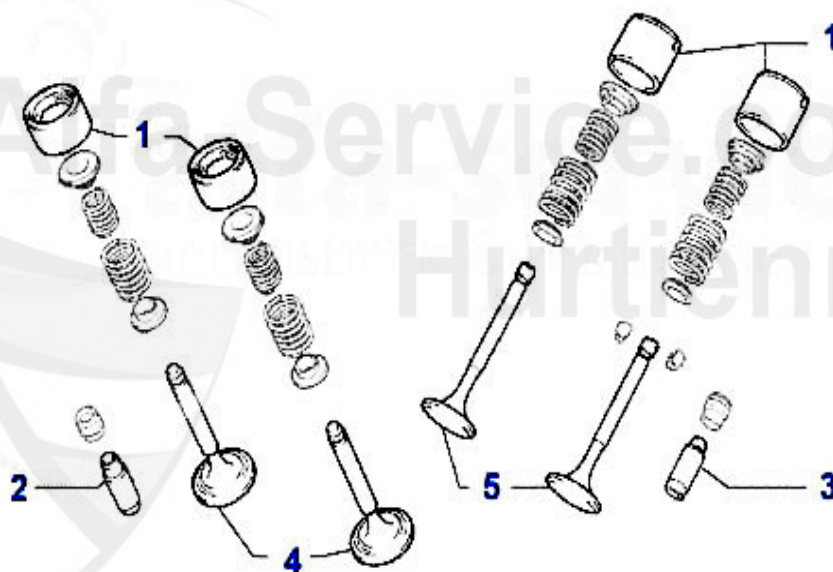

Ventiltrieb 145/6 TS 16V

1	HST12769	botador hidr. 145/6,147,155,156,166, gtv/spider (916) todas 16V TS	6.50 EUR
2	VFA11582	guia valvula escape + 0.05 TS 16V	21.03 EUR
3	VFE11575	guia valvula admision +0.05 TS 16V	21.03 EUR
4	VA35899	valvula escape 145/6 1.4/1.6 TS 16V, 147,1.8/2.0 TS 16V	22.47 EUR
4	VA91934	valvula escape 145/6,155,156,spider/gtv (916) 1.6/1.8/2.0 TS 16V	18.05 EUR
5	VE35898	valvula admision 145/6 1.4/1.6 TS 16V 147 1.6/1.8 TS 16V	22.57 EUR
5	VE91933	valvula admision 145/9,155,156, spider/gtv (916) 1.6/1.8/2.0 TS 16V	15.28 EUR