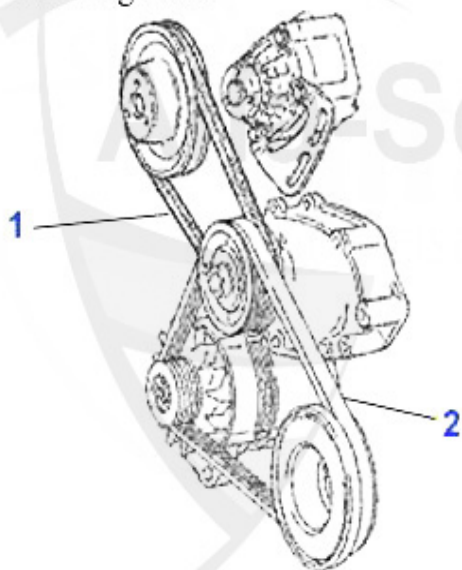

Keil-/Keilrippenriemen 145/6 1.9 TD

ohne/without
Klimaanlage/AC: