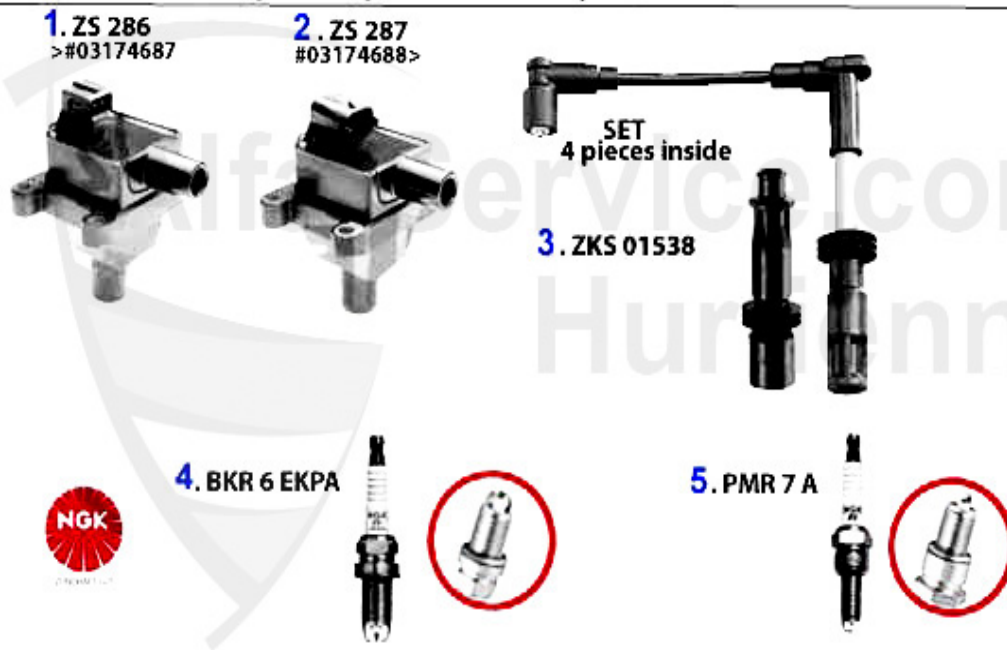

Zündanlage/Ignitionsystem 145/6 TS 16V

1	ZS286	bobina 145/6,155,156,spider/gtv (916) 1.6-2.0 TS, 95>	67.00 EUR
2	ZS287	bobina 145/6,155,156,166,gtv/spider (916) 1.4-2.0 TS 09.97>	65.00 EUR
3	ZKS01538	haz encendido 145/6 1.4/1.6/1.8/2.0 ie 16V TS 97>, 155 1.6/1.8/2.0 ie 16V TS,gtv/spider 1.8/2.0 16V TS,166 2.0 TS	163.11 EUR
4	BKR 6 EKPA	bujia NGK 2 electrodos 145/6,147,155,156 166 gtv/spider (916) todas 4 cil. TS/ JTS 95> (atencion: por cilindro, hace falta 1xBKR6EKPA+1xPMR7A)	27.50 EUR
5	PMR 7 A	bujia NGK Idrium larga duracion 145/6, 147,155,156,166,gtv/spider (916) todos 4 cil. TS/JTS 95> (atencion: por cilindro, hace falta 1xPMR7A/BKR6EKPA)	27.50 EUR