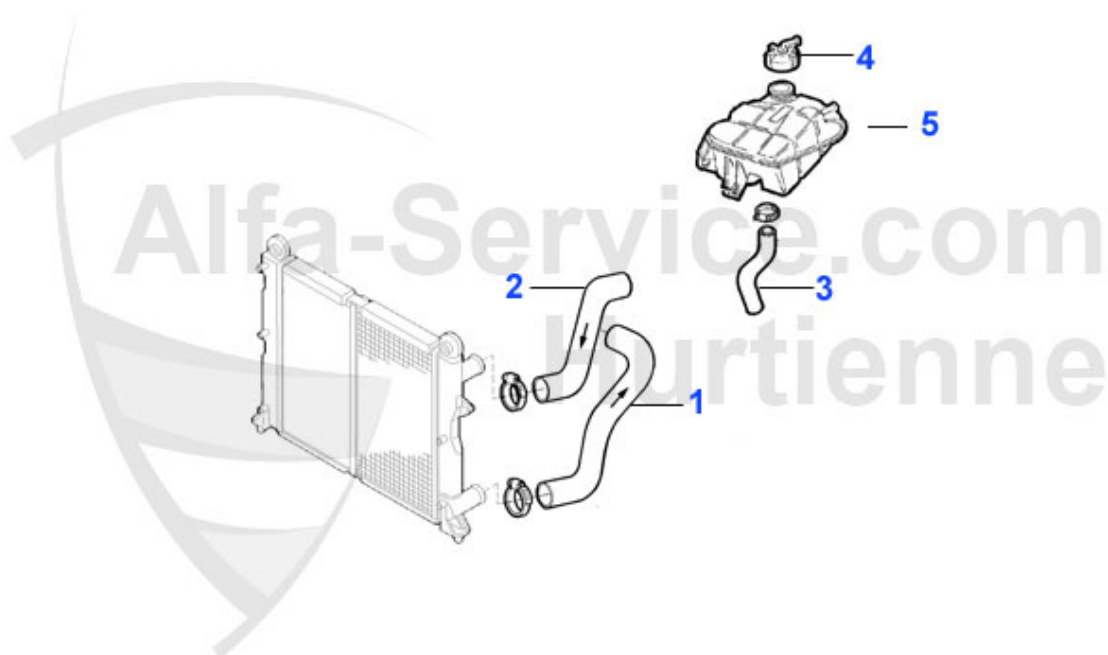

145/6 > motor > circuito agua > TS 16V > vaso de expansion

1 KWB4720 Kühlwasser Ausgleichs- behälter 145/146/156 1,8-2,0TS/1,9-2,4JTD (97-02

39.00 EUR

145/6 > motor > circuito agua > TS 16V > mangueras

1	KWS03082 manguera aqua inf. 145/6 1.4/1.6/1.8/ 2.0 16V TS/ 1.9 TD,155 TS 16V	12.83 EUR
2	KWS03081 manguera aqua 145 2.0 16V (hacia radiador) radiador #60626029	***
3	KWS03083 Kühlwasserschlauch unter Ausgleichs behälter 145/6,155 TS 16V	10.83 EUR
4	KD56738 Deckel für Ausgleichsbehälter 145/6,164,166,Spider+GTV916 1,8TS 16V/2,0TS CF2+CF3/2,0JTS	9.37 EUR
5	KWB4720 Kühlwasser Ausgleichs- behälter 145/146/156 1,8-2,0TS/1,9-2,4JTD (97-02	39.00 EUR