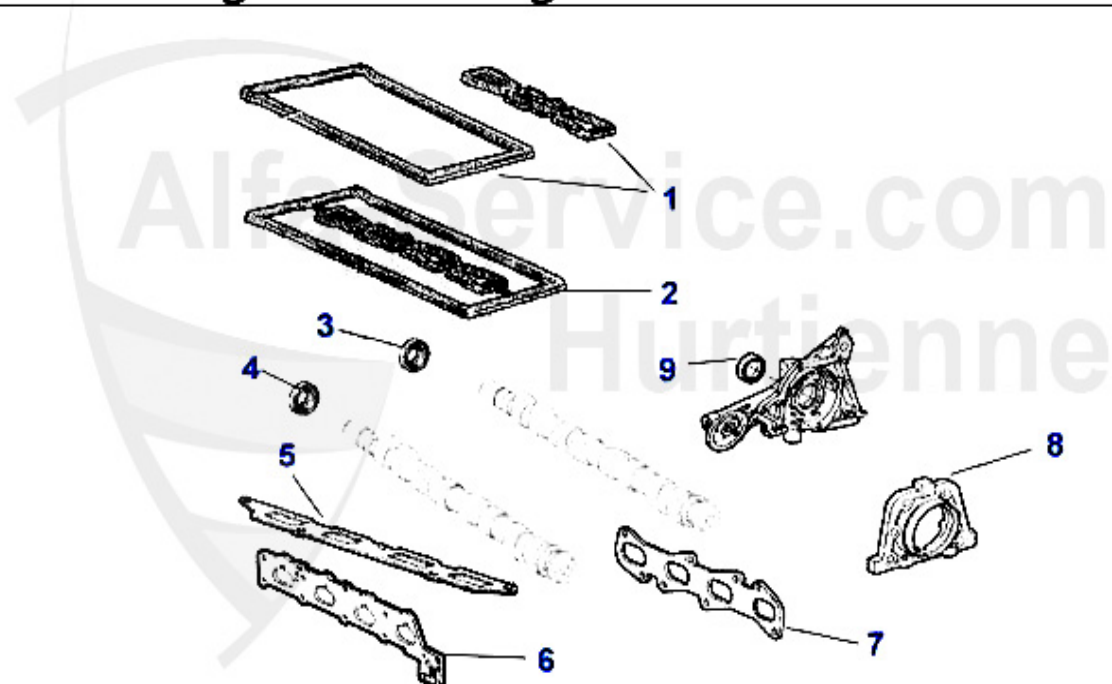

Dichtung Motor/Engine Gaskets 145/6 TS

1	VDD3700	junta cubre-culata (2 partes) para cubre-culata Alu 145/6,155,156,166 varios 4 cyl. >03.98	33.94 EUR
2	VDD5400	junta cubre-culata 1 parte (para cubre-culata plastic) 145/6,156,gtv, spider (916) 04.98>	33.50 EUR
3	WD55300	retén arbol de levas 145/6,155,156 1.6 1.7/1.8/2.0 16V TS	16.97 EUR
4	WD08200	retén arbol de levas 145/6,155,156,gtv/ spider (916), 166 varios 96-01	11.84 EUR
5	ASKD52309	junta colector admision 145/6 1.4 TS 16V > #3174687	8.10 EUR
6	ASKD59747	junta colector admision 145/6,147, 155,156,166,gtv/spider (916), Nuova GT #0165088>TS 16V	25.13 EUR
7	AGKD02761	junta colector escape 145/6,147,155,156 166,gtv,spider (916) TS/JTS 16V 98>	22.22 EUR
8	WD0800	retén ciguenal trasero (volante-motor) 147 1.6 TS 16V/1.9 JTD 03>,156 1.9/ 2.4 JTD	47.50 EUR
9	WD55200	retén ciguenal delantero (polea) 145/6, 155,156,166,gtv,spider (916) 1.4,1.6, 1.7ie/16V,2.0ie/16V,1.9/2.4 JTD	10.31 EUR