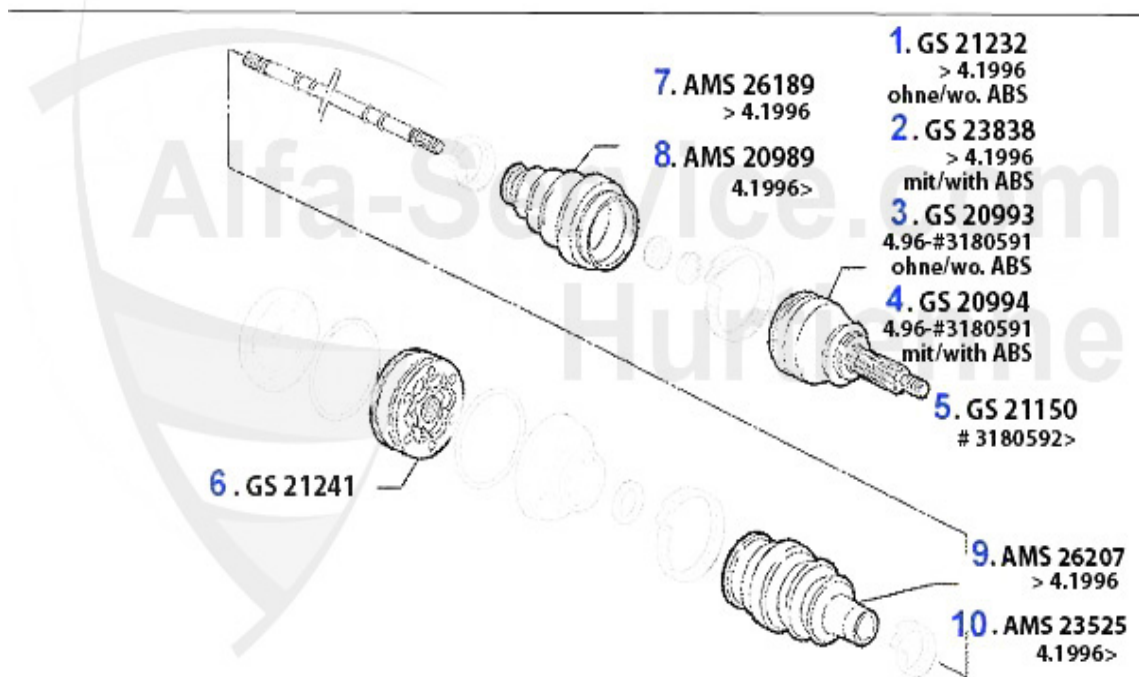

Antriebswelle/Driveshaft 145/6 1.9 TD

1	GS21232	cardan ext. 145/6,155, 1.4/1.6/1.7/ie 16V/TS sin ABS	117.71 EUR
2	GS23838	cardan ext. 145/6,155,gtv/spider (916) 2.0 16V TS con ABS	163.11 EUR
3	GS20993	cardan ext. 145/6 TS/TD/JTD 96> sin ABS 155 2.0 TS 16V	117.98 EUR
4	GS20994	cardan ext. 145/6 TS/TD/JTD 96>con ABS 155 2.0 TS 16V con ABS, gtv/spider (916) TS #6023168-6063040	122.08 EUR
5	GS21150	cardan ext. 145/6 TS 16V #3180592>, 147 TS 16V,gtv/spider (916) TS #6063041	121.05 EUR
6	GS21241	cardan int. gtv/spider (916),155,145/6 TS 16V, 156 TS 16V 166 2.0 TS,147 1.6/2.0 TS	111.72 EUR
7	AMS26189	fuelle ext. 145/6 1.4ie/TS,1.6ie/TS 1.7ie 16V 94-96, 155 16V TS	13.44 EUR
8	AMS20989	fuelle ext. 145/6 147,156,166	17.90 EUR
9	AMS26207	fuelle int.gtv/spider (916) 2.0 TS 95-98, 155,145/6, 16V V6	20.00 EUR
10	AMS23525	fuelle int. 155 1.7/1.8/2.0/TS 16V,2.5 V6,1.9TD,164/Super 2.0 TS,145/6 TS 16V	25.55 EUR