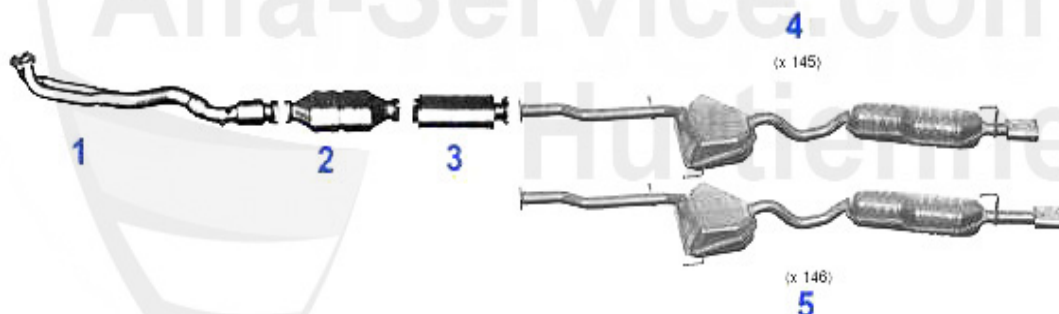

Abgasanlage/Exhaust System 145/6 TS Quadrifoglio

6 x1 7 x1 8 x1 9 x1 10 x1 11 x1 12 x1

145 QUADRIFOGLIO / 146 Ti 2.0 16V T.S.

9/'95-'96

1	VSD102101 silenciador primario spider/gtv (916) 1.8 & 2.0 TS 95>145/6,155 2.0 16V TS 95-96	188.14 EUR
2	KAT113133 catalizador spider/gtv (916) 1.8 & 2.0 TS 95>,155 2.0 ie TS (catalizador y sil. central seperados)	645.27 EUR
3	MSD116103 silenciador intermediario 155 2.0 16V TS 95-96 145 QV, 146 2.0 16V TS 95-96	136.96 EUR
4	ESD113109 silenciador interm.terminal 145 QV 95-96	217.48 EUR
5	ESD114109 silenciador interm.+terminal 146 2.0 16V TS 95-96	272.88 EUR
6	SAT094474 junta escape primario spider/gtv (916) 145/6,155,156 2.0 TS 16V	10.77 EUR
7	SAT094487 junta catalizador spider/gtv (916)	5.08 EUR
8	SAT094002 aro catalizador	8.60 EUR
9	SAT091124 silent bloc/soporte escape 145/6 ESD 155 MSD	3.59 EUR
10	SAT091140 silent bloc/soporte escape 145/6, ESD 16V TS,155 2.0 16V TS	4.19 EUR
11	SAT091041 silent bloc/soporte escape 145/6, 155 ESD	4.50 EUR