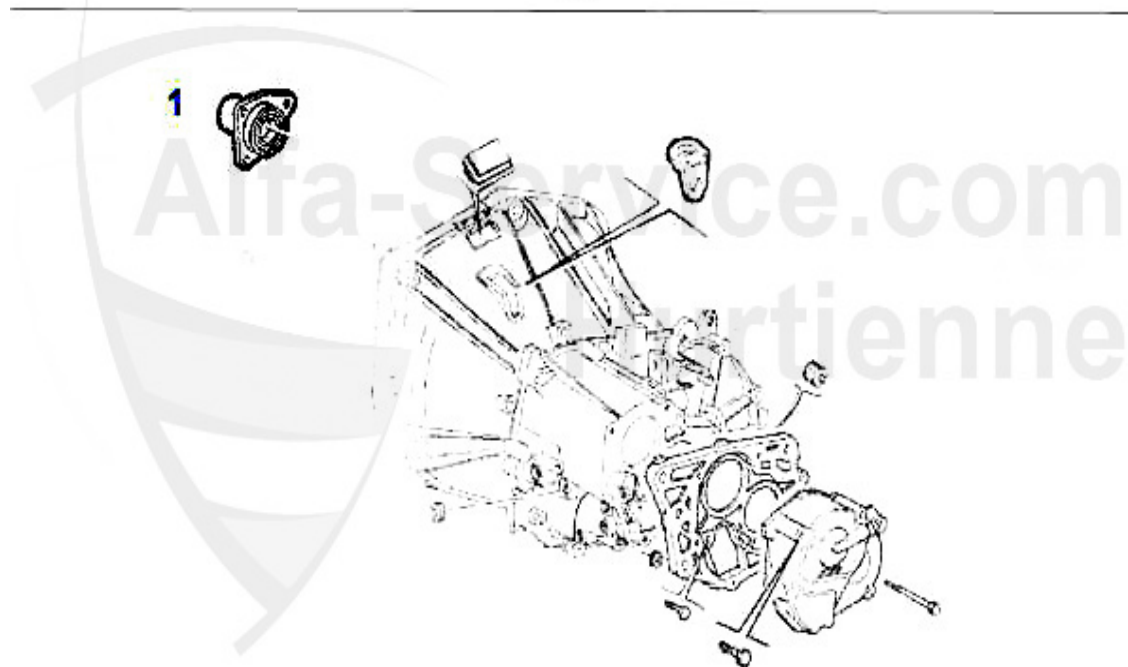

145/6 > transmision > embrague > guia cojinete de empuje 145/6 TS 16V

Ausrücker/Sleeve Bearing 145/6 1.4/1.6/1.8/2.0 TS

---

1 FH1140 guia para cojinete 145/6,147,155,156, gtv/spider (916)

19.49 EUR