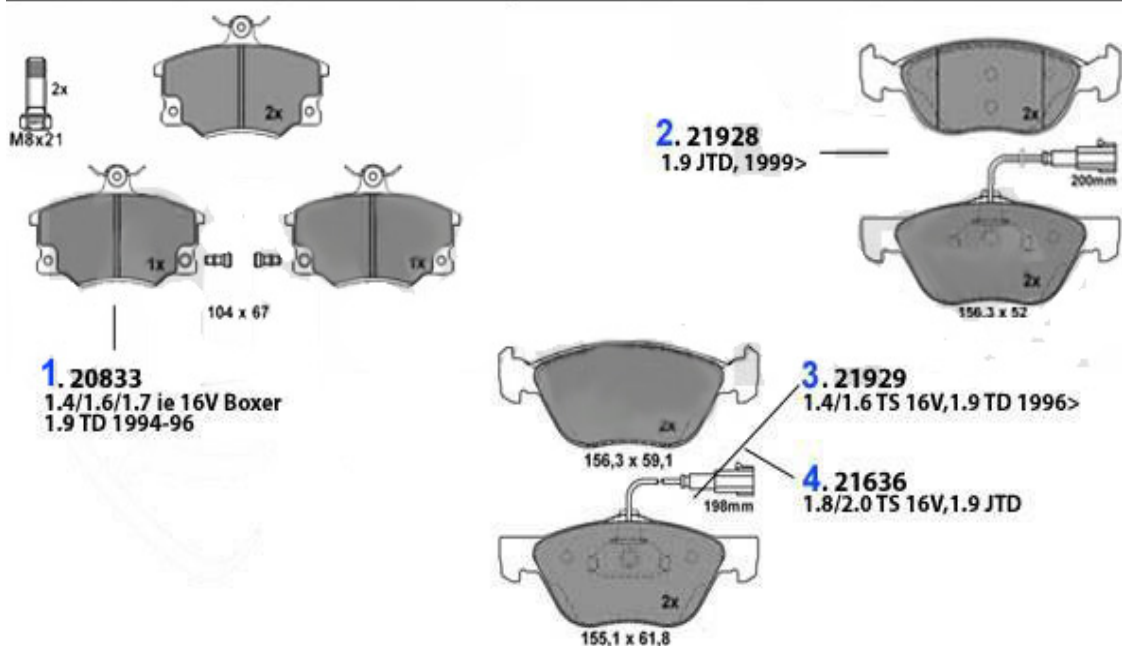

Brembeläge/Brakepads 145/6 vorne/front

1	20833 171 25	juego de pastillas de frenos con testigo 145/6 1.4/1.6/1.7/1.8/16V/TS 94-96 155 1.7/1.8/2.0/TS/1.9 TD, spider (916) 2.0 TS/2.0 V6t 95-98 montaje: Lucas	42.98 EUR
2	21928 179 05	juego de pastillas de frenos delantero con testigo 145/6, 1.9 JTD 02.99-01.01 montaje: Ate	45.65 EUR
3	21929 179 05	juego de pastillas de frenos delantero con testigo 145/6 1.4/1.6/2.0/16V TS/1.9TD,spider,gtv (916)2.0 TS CF 3/JTS >9.03 montaje: Ate	50.02 EUR
4	21636 193 05	juego de pastillas de frenos delantero con testigo 155 1.6/1.8/2.0/16V TS/ 2.5 V6/TD 05.96>, 156 1.6/1.8/2.0/16V TS/JTS/V6/1.9/2.4 JTD, gtv/spider (916) 1.8/2.0 TS CF2/Turbo V6/3.0 V6 12V	60.52 EUR