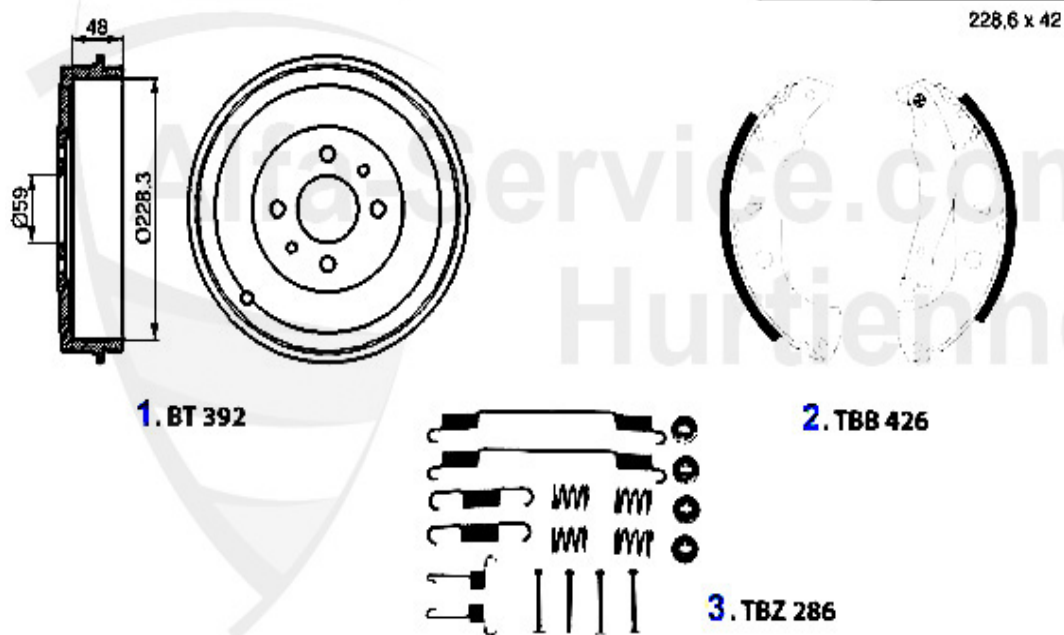

## Trommelbremse/Drum Brake 145/6 hinten/rear

<b>1</b>	<b>BT392</b>	tambor de frenos 145/6 1.4/1.6/1.7/1.8 ie/16V TS/1.9 TD > 12.96	<b>85.45 EUR</b>
<b>2</b>	<b>TBB426</b>	juego de zapatas bendix 145/6	<b>63.61 EUR</b>
<b>3</b>	<b>TBZ286</b>	kit montaje zapatas 145/6 montaje: Bendix	<b>20.00 EUR</b>