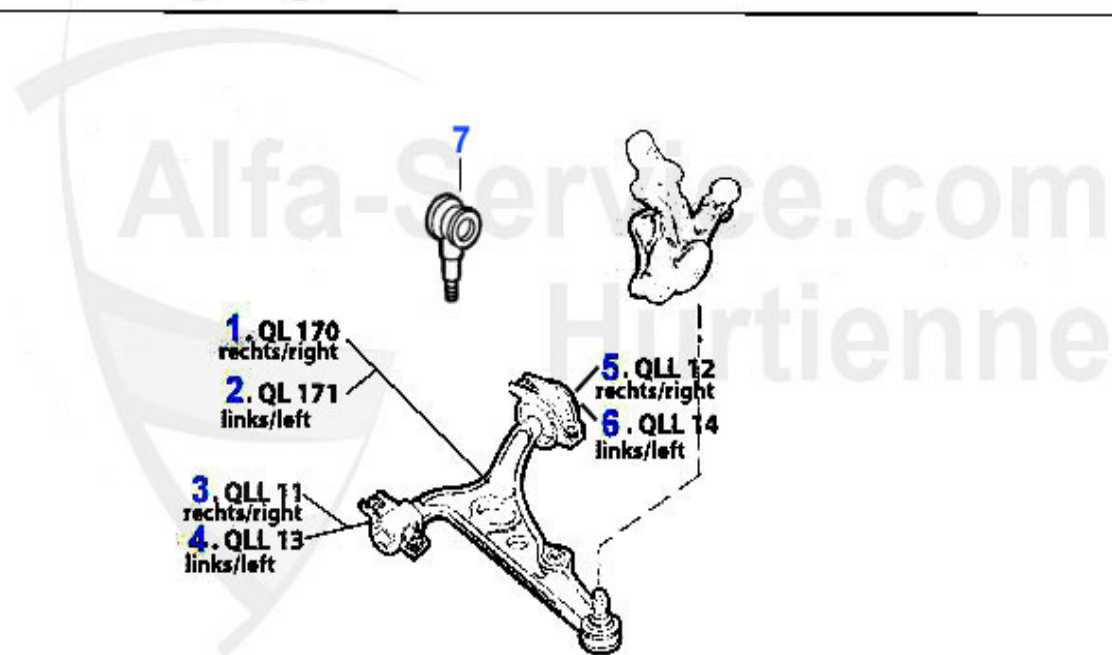

## Aufhängung/Attachment 145/6 vorne/front

1	QL170	brazo susp. del. der. (triangulo completo) 145,146,155,gtv,spider (916)	74.99 EUR
2	QL171	brazo susp. del. izq. (triangulo completo) 145,146,155,gtv/spider (916)	74.99 EUR
2	QLL13	silent bloc triangulo inf. izq./int. 145/6,155,gtv/spider (916) a montar sobre ref. ql171/3	9.50 EUR
3	QLL11	silent bloc triangulo inf. der./int. 145/6, 155,gtv/spider (916) a montar sobre ref. ql170/2	9.50 EUR
5	QLL12	silent bloc triangulo inf. der./ext. 145/6,155, gtv/spider (916) a montar sobre ref. ql170/2	11.50 EUR
6	QLL14	silent bloc triangulo inf. izq./ext. 145/6,155,gtv/spider (916) a montar sobre ref. ql171/3	11.50 EUR
7	SS1502	Stabilisatorarm/Pendelstütze 145/6,155,spider/gtv (916) vorne	21.50 EUR