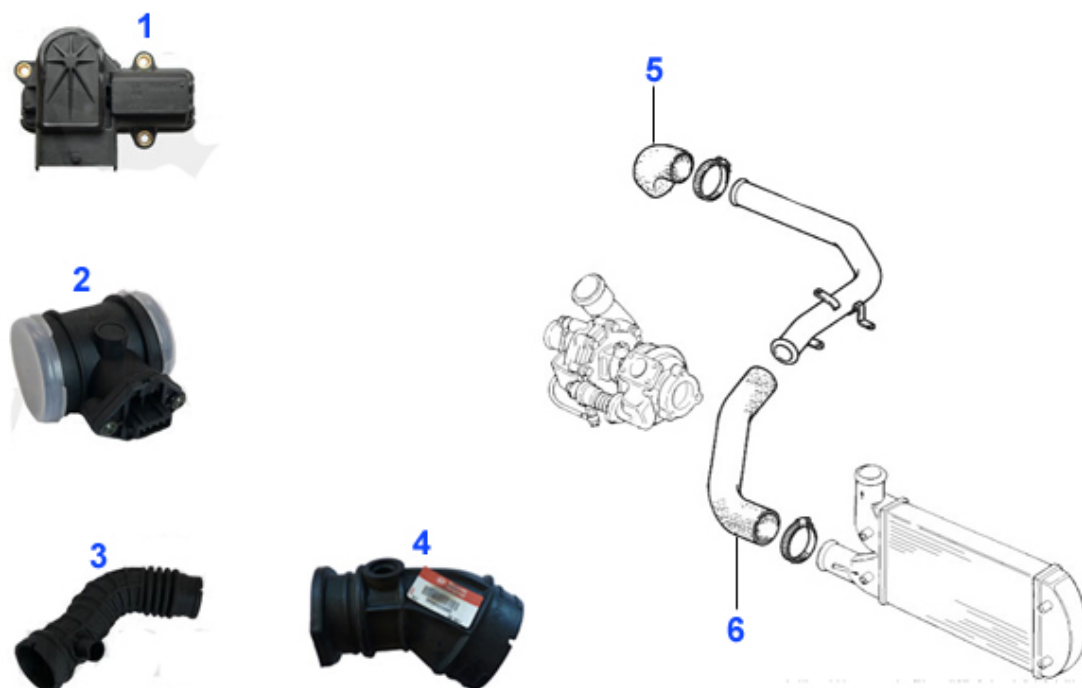

145/6 > motor > el sistema aéreo

1	LR13829	Leerlauf-Regler/Stellelement f. Drosselklappe 145/6, 156, 166, gtv/spider (916) 2.0 TS 16V	***
2	LMM07008	Luftmengenmesser 145/6 bis99/155 bis97/156 bis02/Sp.+GTV 916 bis98	348.99 EUR
3	LMS93709	Luftmassenschlauch 147/6 u.155 4 Zylindermotoren am Luftfilter 145/6 (94-99) AR155 (92-97)	***
4	LMS25695	Luftmassenschlauch 145/146 1.4 I.E. 16V TS	***
5	KWS31298	Ladeluftschlauch am Turbolader 145/146/155 1,9 TD	45.65 EUR
6	KWS60171	Kühlwasserschlauch zum Ladeluftkühler 155 1.9 TD	21.85 EUR