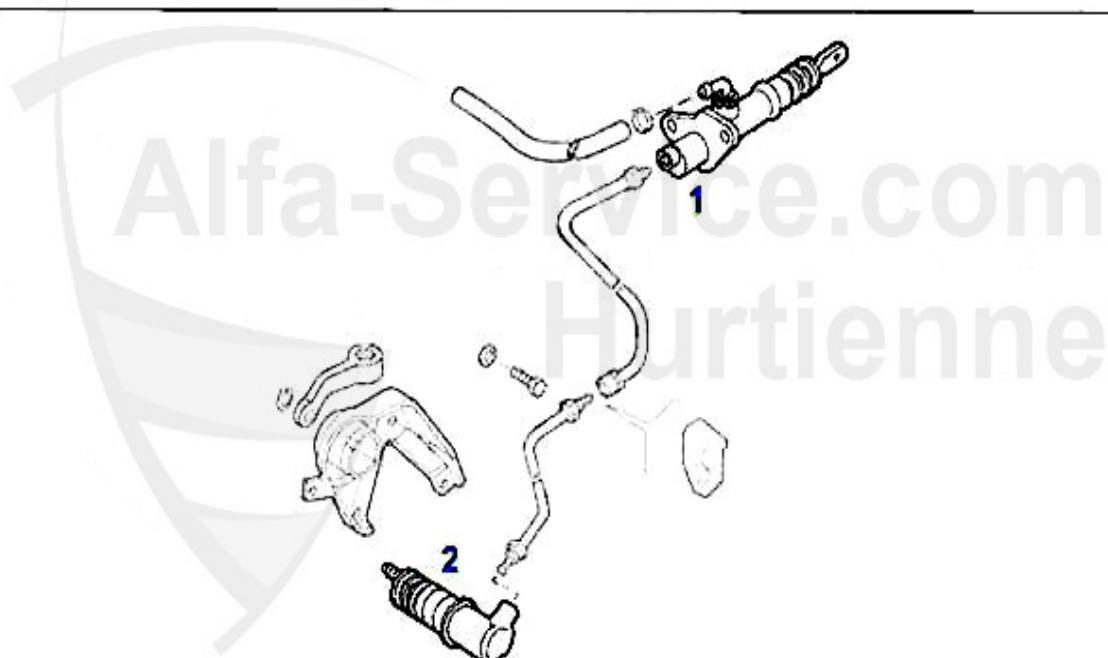

Kupplungsbetätigung/Clutch Actuation 145/6 1.9 JTD

1	KGZ027	cilindro emisor embr. 145/6,155, gtv/spider (916)	69.00 EUR
2	KNZ028	bombin embrague 145/6,155,156,164, gtv/spider (916)	51.50 EUR