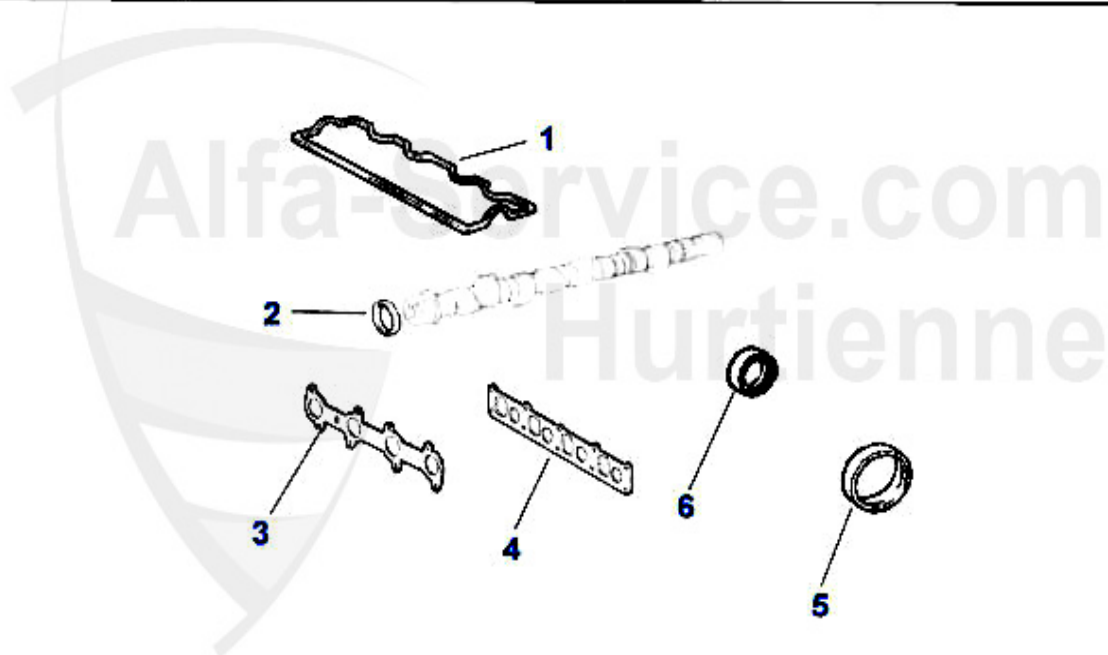

Dichtungen Motor/Gaskets Engine 145/6 1.9 JTD

1	VDD66300 junta cubre-culata 145/6,156 1.9 JTD CF2 97-01 74KW	11.19 EUR
2	WD08200 retén arbol de levas 145/6,155,156,gtv/ spider (916), 166 varios 96-01	11.84 EUR
3	AGKD22700junta colector escape 145/6,147,156, 1.9 JTD	19.99 EUR
4	ASKD41900junta colector admison 145/6,147,156 1.9 JTD	23.05 EUR
5	WD33900 retén ciguenal posterior (volante-motor) 145/6,155,156,166,gtv,spider (916) 1.4,1.6,1.7 ie & 16V,2.0 16V&TS, 1.9JTD	16.24 EUR
6	WD55200 retén ciguenal delantero (polea) 145/6, 155,156,166,gtv,spider (916) 1.4,1.6, 1.7ie/16V,2.0ie/16V,1.9/2.4 JTD	10.31 EUR