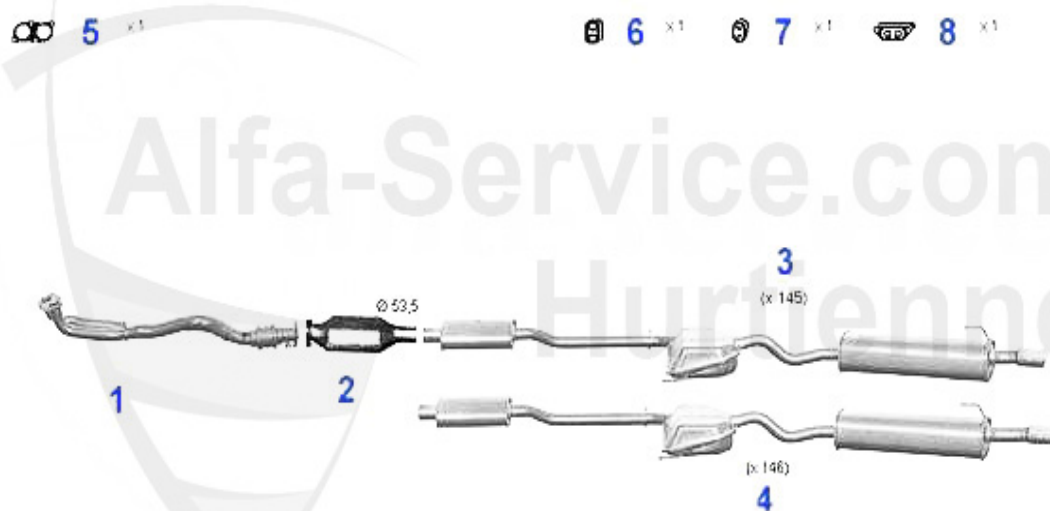

Abgasanlage/Exhaust System 145/6 TS 16V

145 / 146 16V T.S. 1.4/1.6/1.8/2.0

'97-

1	VSD116201 silenciador primario 145/6 1.4-2.0 16V TS 97> 155 1.6-2.0 16V TS 96-97	159.01 EUR
2	KAT116233 catalizador 145/6 1.4-2.0 16V TS 97> 155 1.6-2.0 16V TS 96-97	646.29 EUR
3	ESD113409 conjunto a partir del catalizador 145 16V TS 1.4-2.0 '97-	229.00 EUR
4	ESD114409 conjunto a partir del catalizador 146 16V TS 1.4-2.0 '97	232.00 EUR
5	SAT094474 junta escape primario spider/gtv (916) 145/6,155,156 2.0 TS 16V	10.77 EUR
6	SAT091124 silent bloc/soporte escape 145/6 ESD 155 MSD	3.59 EUR
7	SAT091140 silent bloc/soporte escape 145/6, ESD 16V TS,155 2.0 16V TS	4.19 EUR
8	SAT091041 silent bloc/soporte escape 145/6, 155 ESD	4.50 EUR