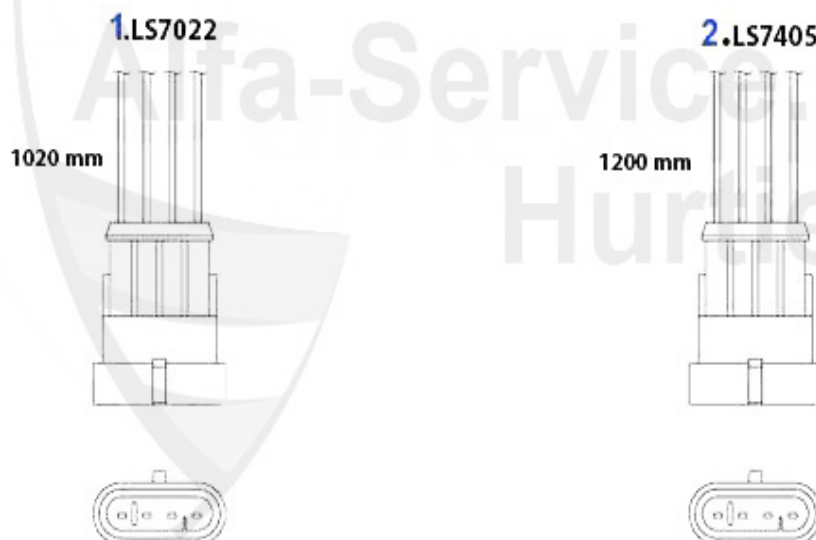

Lambda-Sonde/Lambda Probe 145/6 TS 16V

1	LS7022	sonda Lambda 145/6 1.4/1.6/1.7/1.8 2.0/16V/TS, 155 1.6/1.7/2.0 16V TS 5.96> 164 Super 3.0 24V, gtv/spider (916) 95-08.97 4 vias	85.00 EUR
2	LS7405	sonda Lambda 145/9 1.4/1.6/1.8/16V TS/2.0 QV, 156 1.6 16V TS #0023373> 156 1.8/2.0/16V TS/2.5 V6 24V,166 V6 spider/gtv (916) 1.8/ +4vias	79.00 EUR