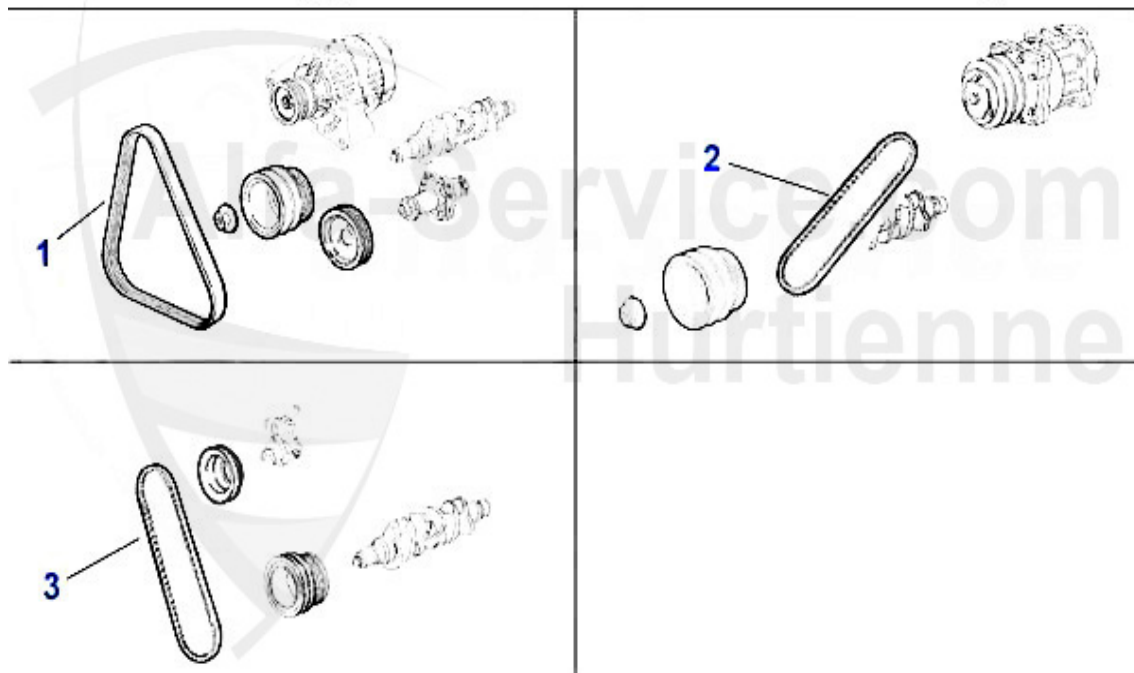

## Keil-/Keilrippenriemen 145/6 Boxer Bj. >96

1	KRR5PK865correa dentada 5PK865 spider (916) 3.0 V6 bomba DA, 145/6 1.4/1.6ie > bomba aqua/alternador	16.07 EUR
2	KR13A950 correa 12.5x950 33 (907), 145/6 >11.96 compresor A/C	14.64 EUR
3	03 070 0 0 correa alternador 9,5x825	8.70 EUR