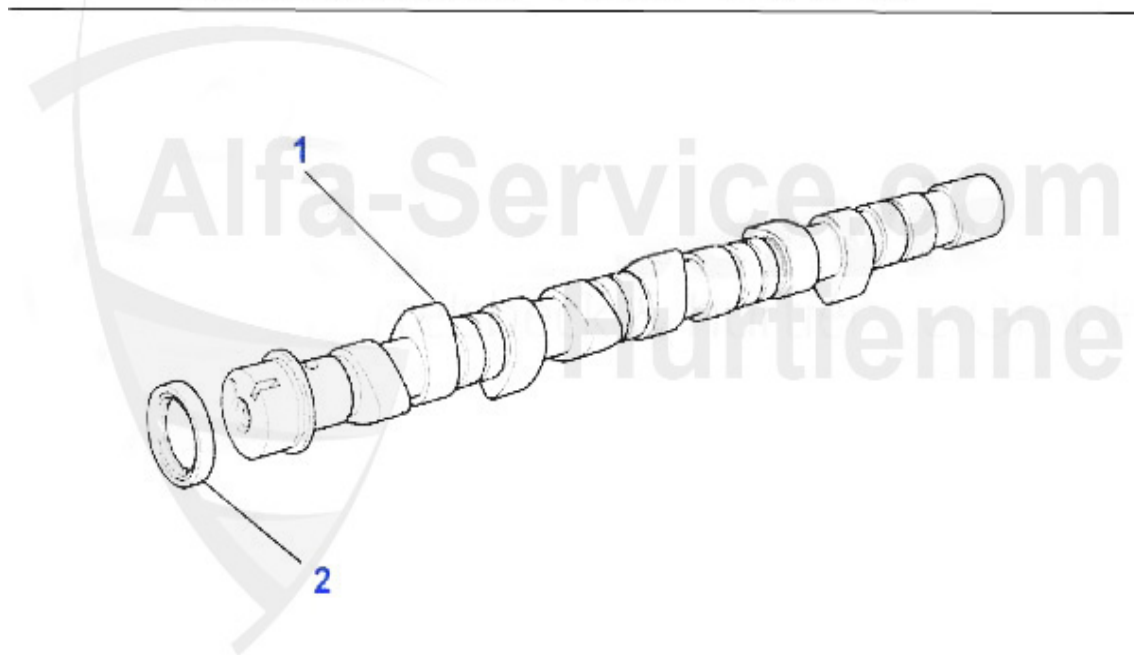

Nockenwelle 145/6 1.9 JTD

1	NKW13911	arbol de levas 156,145/6 1.9 JTD (CF2)	204.14 EUR
2	WD08200	retén arbol de levas 145/6,155,156,gtv/ spider (916), 166 varios 96-01	11.84 EUR