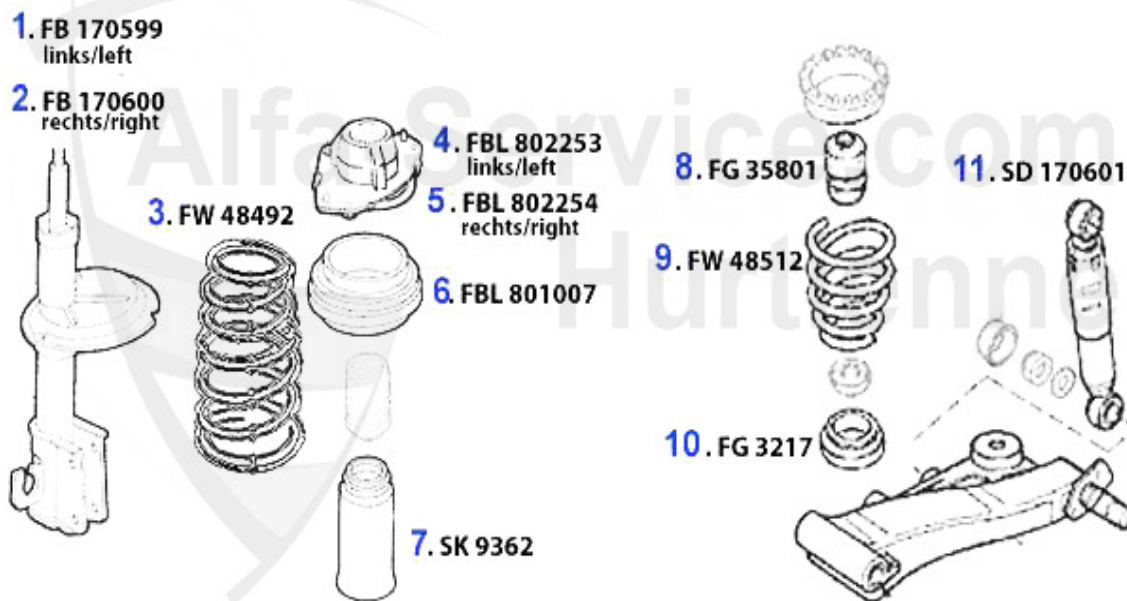

Federbeine/Struts 145/6 Boxer

1	FB170599	amortiguador del. izq. 145/6 >96 gas doble efecto	299.00 EUR
2	FB170600	amortiguador del. der. 145/6 > gas doble efecto	299.00 EUR
3	FW48492	muelle suspension delantero 145/6 1.4-1.6 ie 07.94-12.96	55.30 EUR
4	FBL802253	aro amortiguador del. izq. 145/6,155(jeu)	50.27 EUR
5	FBL802254	aro amortiguador del. der. 145/6,155(jeu)	50.27 EUR
6	FBL801007	aro amortiguador delantero 145/6,155	20.47 EUR
7	SK9362	protección amortiguador delantero 145/6,155	4.17 EUR
8	FG35801	tope para amortiguador trasero 145/6,155	6.90 EUR
9	FW48512	muelle suspension trasero 145/6,155	59.50 EUR
10	FG3217	aro caucho trasero 145/6,155	***
11	SD170601	amortiguador trasero 145/6,155 4.95> simple efecto	94.08 EUR