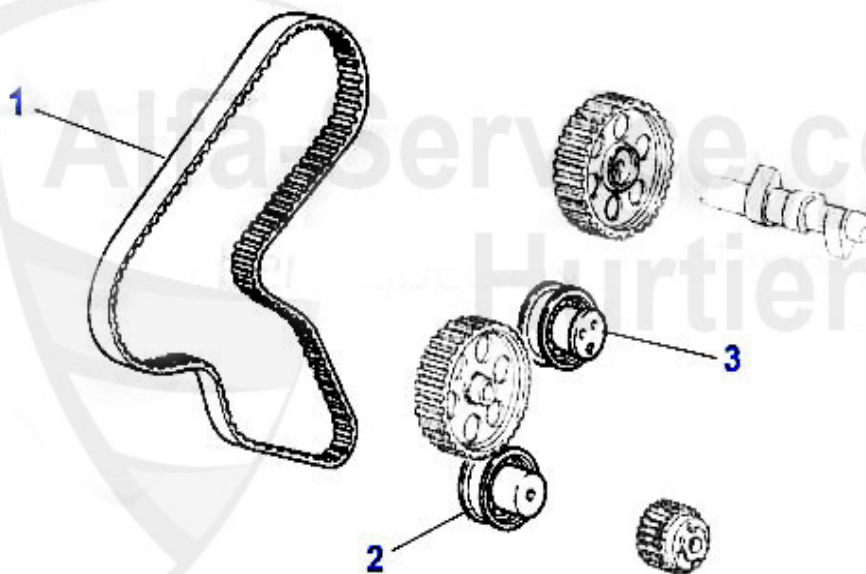

Zahnriemen 145/6 1.9 TD

1	ZR94138	correa dentada 173SHP220 145/6 1.9 TD arbol de levas	30.68 EUR
2	UR55825	rodillo correa dentada 145/6,155 1.9 TD	61.04 EUR
3	SR55829	rodillo tensor 145/6,155 1.9 TD	68.22 EUR