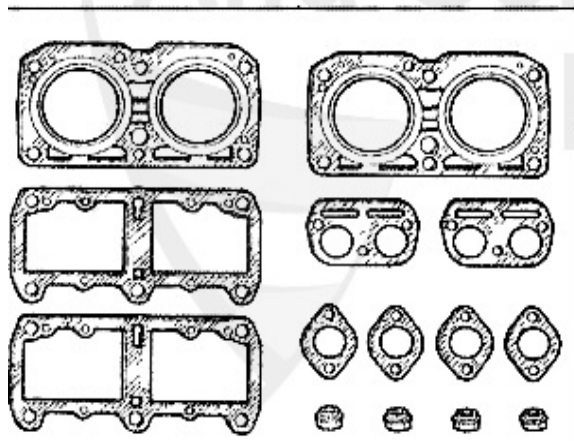

## Kopfdichtsatz/Head Set 145/6 1.4/1.6 IE Boxer

1. ZKDS 40500  
1.4 IE

2. ZKDS 36000  
1.6 IE

- |   |                                                                         |            |
|---|-------------------------------------------------------------------------|------------|
| 1 | ZKDS36000 kit juntas motor-parte alta 33 1.5 ie 90-94 145/6 1.6ie 94-96 | 99.71 EUR  |
| 1 | ZKDS40500 kit juntas motor-parte alta 33,145/6, 1.4 ie 91-96            | 138.49 EUR |