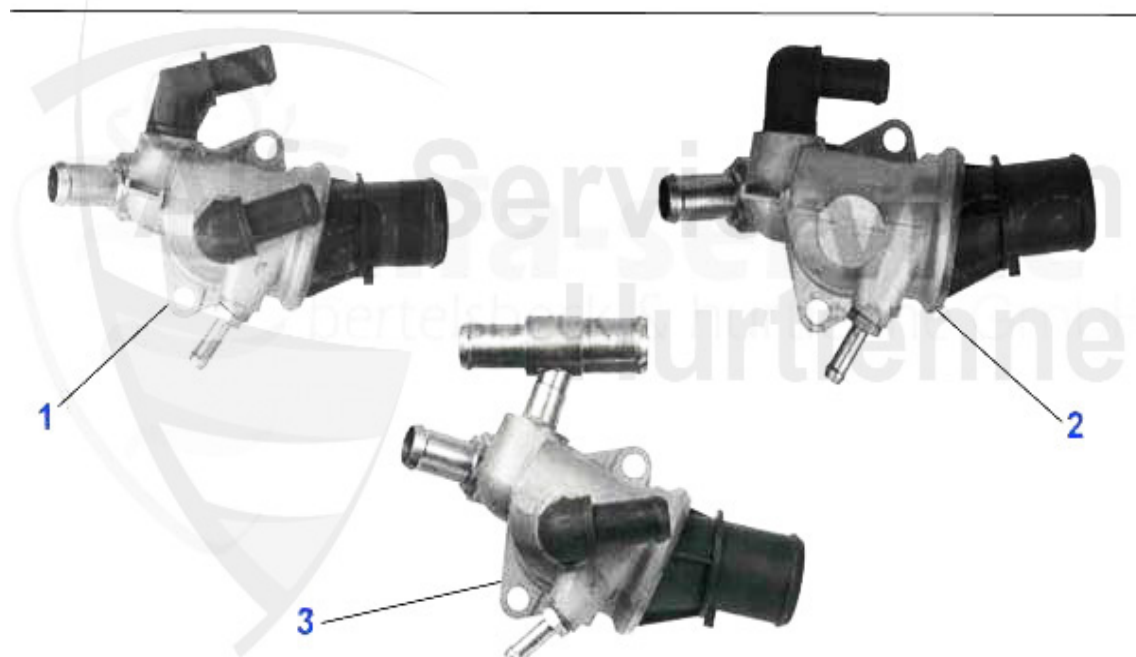

Termostato 145/6 TS 16V

1	TH656883	termostato 145/6,155,1.4/1.6 ie TS 97> (con carter)	64.52 EUR
2	TH650688	termostato 145/6,147,156,gTV (916) 1.6/1.8/2.0 ie TS 98> (con carter)	59.50 EUR
3	TH649083	termostato 145/6,155,gTV/spider (916) 1.8/2.0 ie TS (con carter)	84.99 EUR