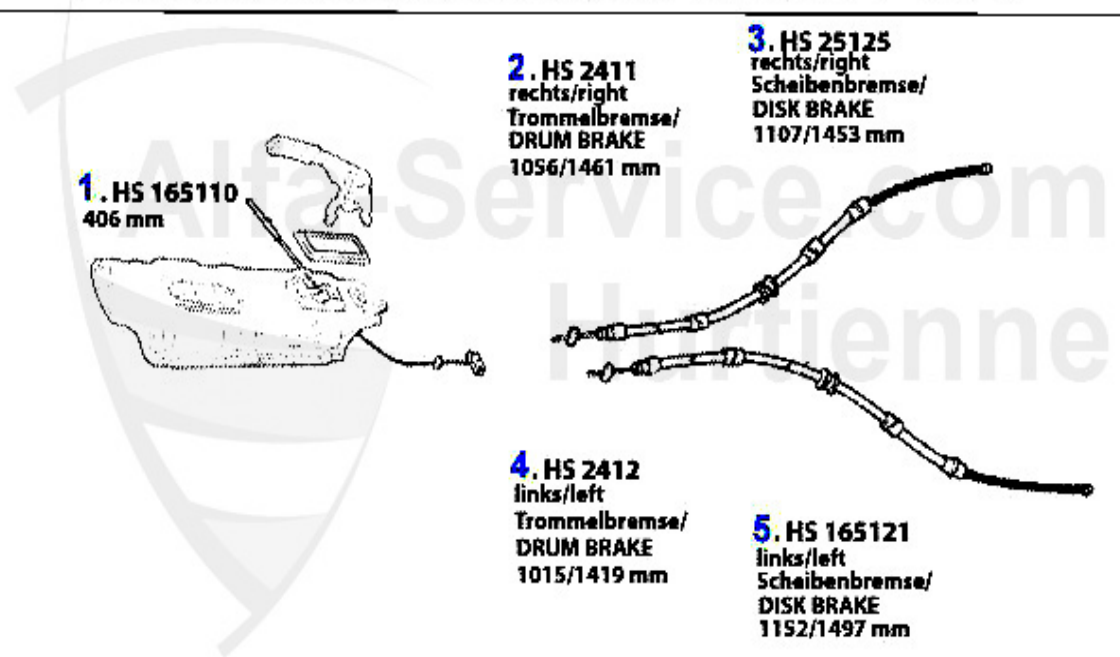

Handbremsseil/Brake Cable 145/6

1	HS165110	cable de freno de mano delantero 145/6, 147,155,spider/gtv (916), Nuovo GT	19.08 EUR
2	HS2411	cable freno de mano der. 145/6 (montaje frenos de tambor)	20.00 EUR
3	HS25125	cable freno de mano der. 145/6 (montaje frenos de discos)155	22.36 EUR
4	HS2412	cable freno de mano izq. 145/6 (montaje frenos de tambor)	20.42 EUR
5	HS165121	cable freno de mano izq. 145/6,155 (montaje frenos de discos)	27.18 EUR