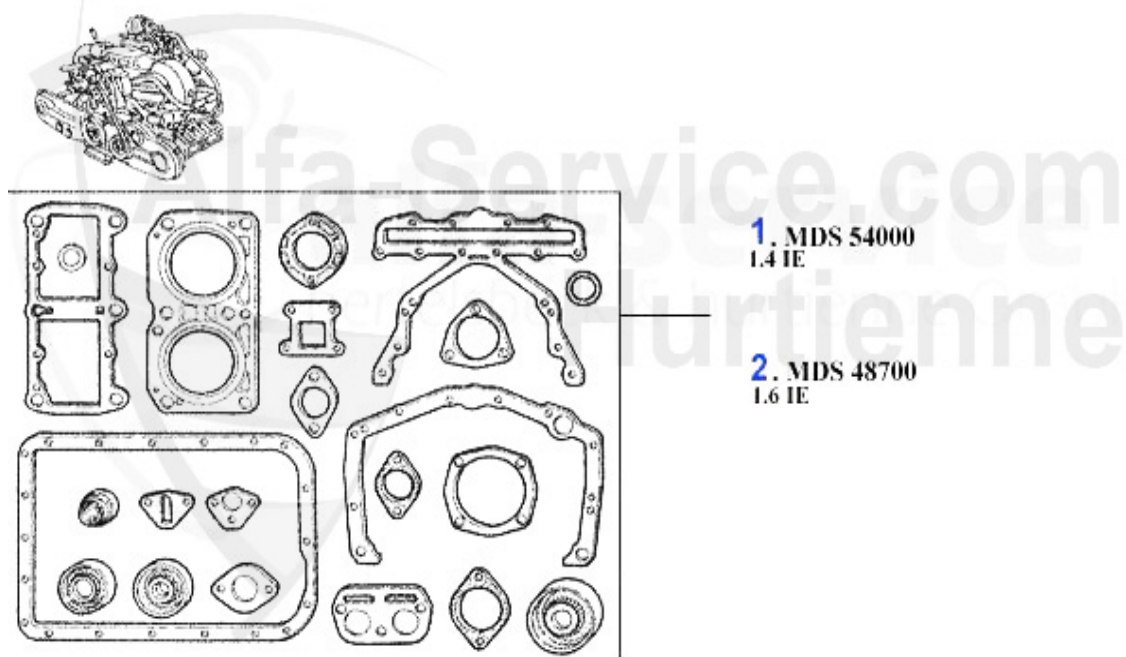

145/6 > motor > juntas motor > Boxer Bj. 94-96 > kit juntas motor 1.4/1.6

Motordichtsatz/Full Set 145/6 1.4/1.6 IE Boxer

1	MDS54000 kit juntas motor 33,145/6 1.4 ie 91-96	159.00 EUR
2	MDS48700 kit juntas motor 33 1.5 ie 90-94 145/6 1.6 ie 94-96	155.00 EUR