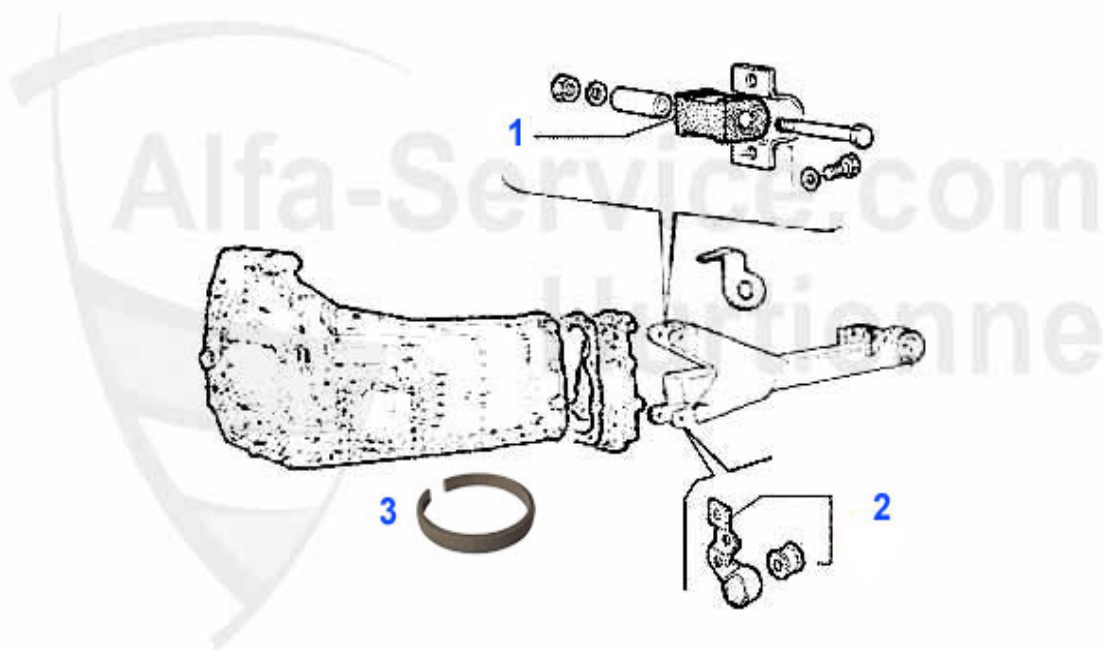

145/6 > transmision > caja velocidades > soportes caja 1.4/1.6/1.7/IE/16V Bo

1	GL38718	silent bloc soporte caja vel. tras. 33 (905/7) 145/6 Boxer	6.95 EUR
2	GL88449	silent bloc inf. caja vel. 145/6 Boxer	***
3	SR67069	Synchronring 2ter Gang Boxer	52.99 EUR