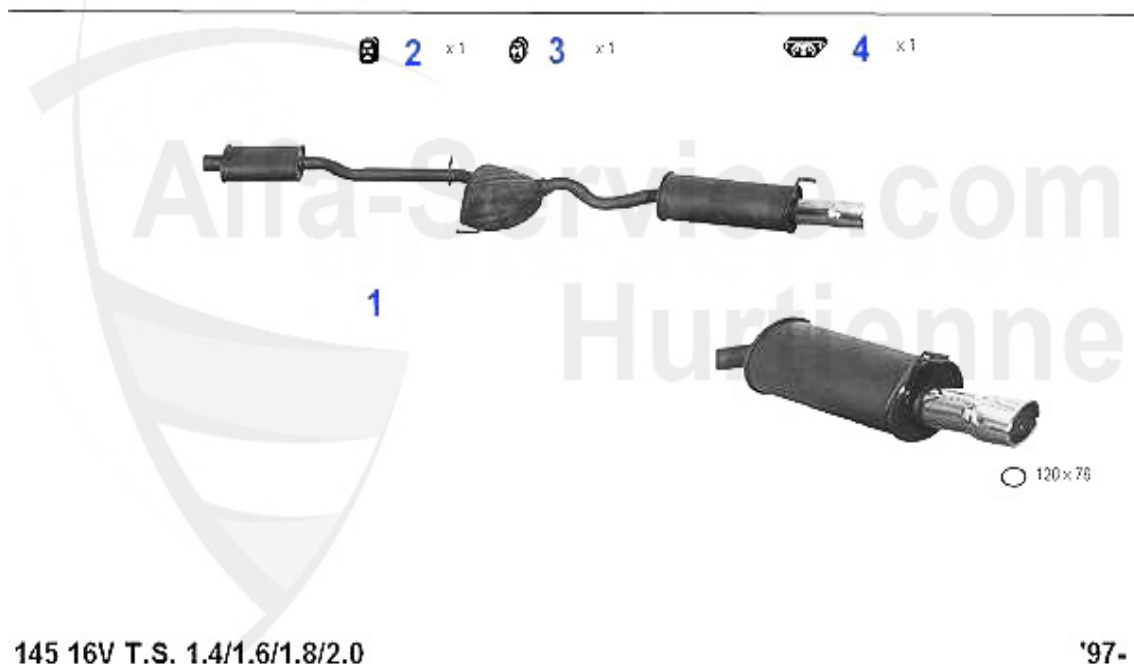

145/6 > escape > versiones "Sport" > TS 16V Bj. 96>

Sportauspuff/Sport Exhaust System 145 TS 16V

1	SNSD1134 silenciador terminal sport 145 1.4-2.0 16C TS 97>	354.95 EUR
2	SAT091124 silent bloc/soporte escape 145/6 ESD 155 MSD	3.59 EUR
3	SAT091140 silent bloc/soporte escape 145/6, ESD 16V TS,155 2.0 16V TS	4.19 EUR
4	SAT091041 silent bloc/soporte escape 145/6, 155 ESD	4.50 EUR