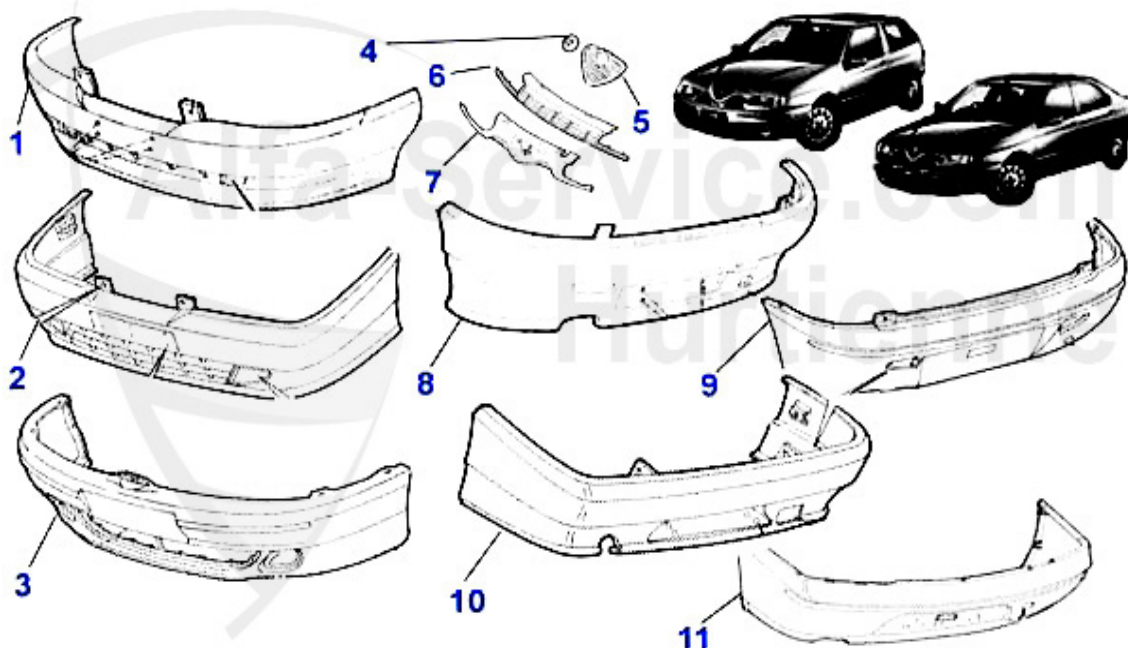

Stoßstangen/Bumpers 145/6

1	STF02905	parachoques delantero 145/6 1.4ie/ 1.9 TD con faros anti-niebla & limpia-faros, negro, >99	234.92 EUR
1	STF02903	parachoques delantero 145/6 1.4ie/1.9TD sin faros anti-niebla/sin limpia-faros, negro, >99	210.30 EUR
1	STF02908	parachoques delantero 145/6 1.6/1.8/2.0/ con faros anti-niebla & limpia-faros, brosse >99	255.45 EUR
1	STF02907	parachoques delantero 145/6 1.6/1.8/2.0 con faros anti-niebla/sin limpia-faros, brosse >99	286.22 EUR
1	STF02906	parachoques delantero 145/6 1.6/1.8/2.0 sin faros anti-niebla/sin limpia-faros brosse >99	255.45 EUR
2	STF02904	parachoques delantero 145/6 1.4ie/1.9TD con faros anti-niebla/sin limpia-faros, negro, >99	234.92 EUR
3	STF02910	parachoques delantero 145/6 99>	265.70 EUR
4	23 033 3 0	Alfa emblema 75 mm metal, 33,75,145/6, 155,156,164,166,916	19.90 EUR
4	23 038 0 0	Alfa Emblem 75mm Metall 33,75,145/6,155,156,164,166 115 (Klebebefestigung)	9.90 EUR
5	KG02995	corazon de rejilla 145/6	***
6	KG02997	rejilla 145/6	89.00 EUR
7	KG02996	rejilla 145/6 >96	49.75 EUR
8	STF02955	parachoques trasero 145 >99	238.00 EUR
9	STF81799	parachoques trasero 145 99>	***
10	STF02956	parachoques trasero 146 >99	***
11	STF81899	parachoques trasero 146 99>	241.08 EUR