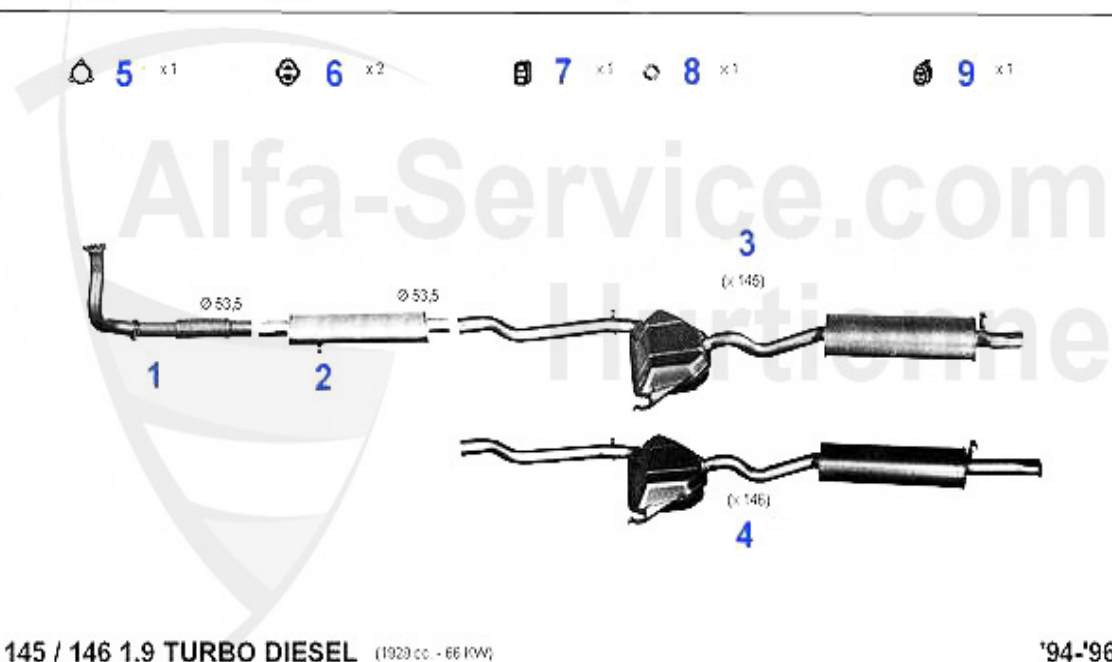

Abgasanlage/Exhaust System 145/6 1.9 TD

1	VSD445201 silenciador primario 145/9 1.9 TD 94-96 155 1.9 TD	118.41 EUR
2	MSD254303 silenciador intermedio 145/6 1.9 TD 94-96 155 1.9 TD	96.95 EUR
3	ESD113209 silenciador terminal 145 1.9 TD 94-96	139.52 EUR
4	ESD114209 silenciador terminal 145 1.9 TD 94-96	169.58 EUR
5	SAT094477 junta escape primario 145/6,155 TD	6.26 EUR
6	SAT091032 silent bloc/soporte escape 145/6 TD MSD	1.33 EUR
7	SAT091124 silent bloc/soporte escape 145/6 ESD 155 MSD	3.59 EUR
8	SAT091011 aro caucho - soporte escape	1.23 EUR
9	SAT091073 silent bloc/soporte escape 145/6 TD ESD	2.46 EUR