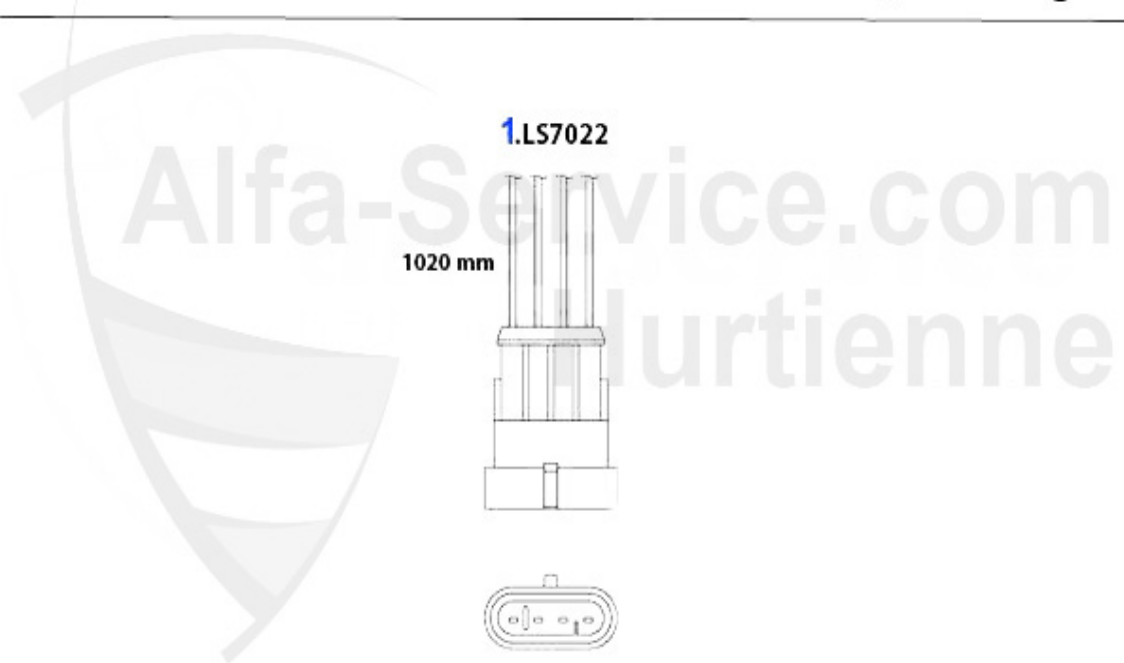

Lambda-Sonde/Lambda Probe 145/6 TS Quadrifoglio

1	LS7022	sonda Lambda 145/6 1.4/1.6/1.7/1.8 2.0/16V/TS, 155 1.6/1.7/2.0 16V TS 5.96> 164 Super 3.0 24V, gtv/spider (916) 95-08.97 4 vias

85.00 EUR