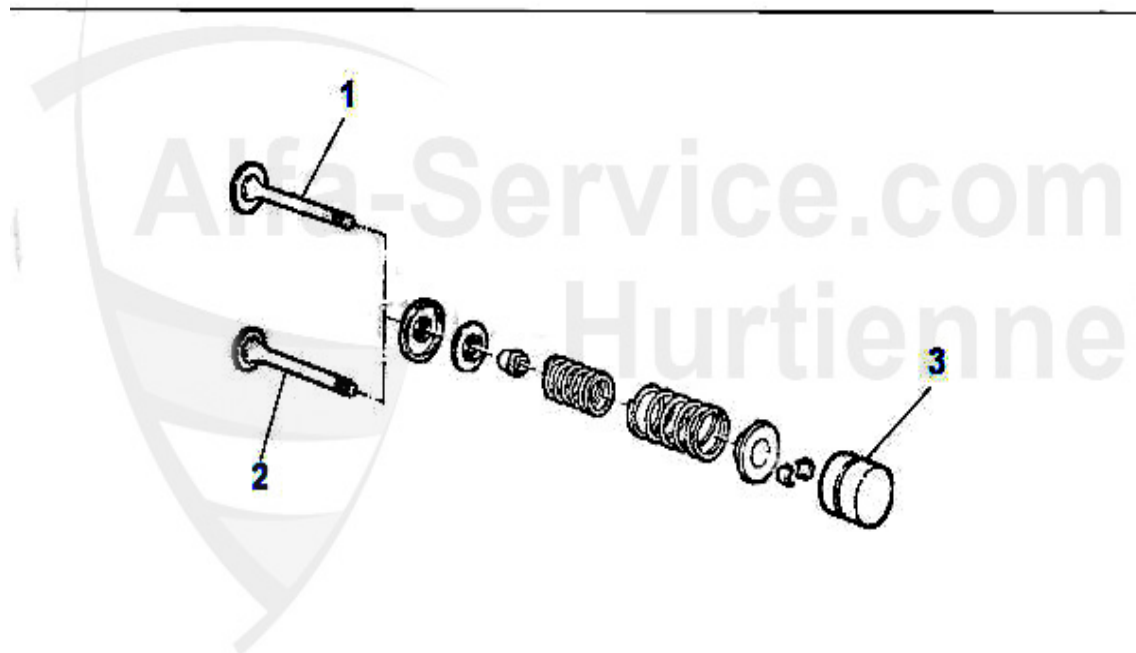

Ventiltrieb 145/6 1.7 ie 16V Boxer

1	VE56008	valvula admision Alfa 33/145/146 1.7 ie. 16V	39.00 EUR
2	VA91623	valvula escape 33 (907), 145/6 Boxer 16V	41.03 EUR
3	HST64980	botador hidr. 33(907)145/6 1.7ie, 16V 147 3.2 GTA, 156 2.5 V6/3.2 GTA, 164/166 V6 24V,gstv/spider(916) V6 24V	21.85 EUR