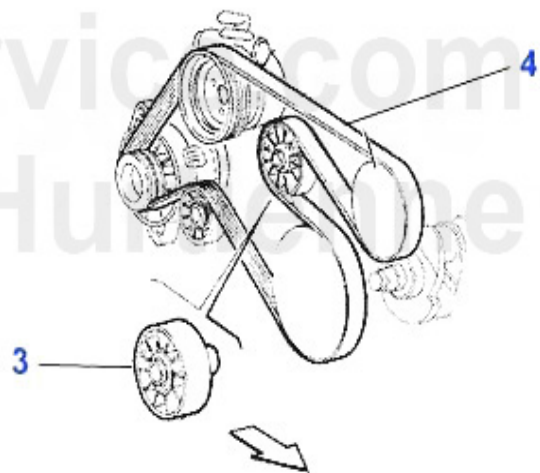

## Keil-/Keilrippenriemen 145/6 1.9 TD

ohne/without  
Klimaanlage/AC:

mit/with  
Klimaanlage/AC:

1	03 214 0 0 correa 9,5 x 725	10.60 EUR
2	KRR5PK915correa dentada 5PK915 145/6 1.9 TD, a partir du motor #1723043 alternador/ bomba aqua	15.59 EUR
2	KRR5PK907correa dentada 5PK907 145/6 1.9 TD, motor #1723043 alternador/bomba aqua	16.92 EUR
3	KRR5PK990correa dentada 5PK990 145/6,155 1.9 TD a partir du motor 1723043 alternador bomba aqua/compresor A/C	16.72 EUR
3	KRR5PK975correa dentada 5PK975 145/6,155,1.9 TD #1723043 alternador/bomba/aqua compresor A/C	16.36 EUR
4	UR55860 rodillo correa dentada 145/6,155,164,	23.80 EUR
5	KRR5PK938correa dentada 5PK938 145/6,155, 1.9 TD compresor A/C	15.28 EUR

## Keilrippenriemen 145/6 1.9 JTD

ohne/without  
Klimaanlage/AC:

mit/with  
Klimaanlage/AC:

<b>1</b>	<b>KRR6PK103</b>	<b>21.75 EUR</b>
5	correa dentada 6PK1035 145/6,156,147 1.9 JTD sin A/C	
<b>2</b>	<b>SPA55872 brazo tensor correa dentada 145/6-7,156, 1.9 JTD (81/85KW con/sinA/C)</b>	<b>44.21 EUR</b>
<b>3</b>	<b>UR55847 rodillo correa dentada 145/6,147,156 1.9 JTD con A/C</b>	<b>30.68 EUR</b>
<b>4</b>	<b>KRR6PK179</b>	<b>30.06 EUR</b>
5	correa dentada 6PK1795 145/6 1.9 JTD 77 KW 2.99> alternador/compresor A/C	
<b>4</b>	<b>KRR6PK177</b>	<b>33.34 EUR</b>
5	correa dentada 6PK1775 145/6 1.9 JTD 77KW >1.99 alternador/compresor A/C	