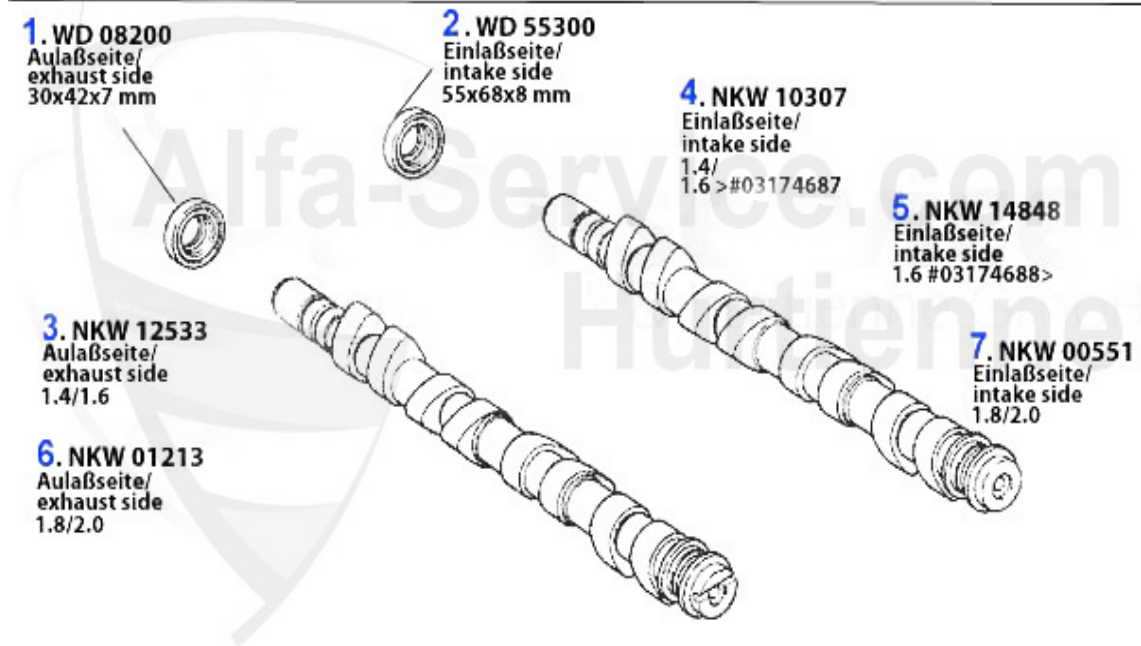

Nockenwellen 145/6 TS 16V

1	WD08200	retén arbol de levas 145/6,155,156,gtv/ spider (916), 166 varios 96-01	11.84 EUR
2	WD55300	retén arbol de levas 145/6,155,156 1.6 1.7/1.8/2.0 16V TS	16.97 EUR
3	NKW12533	arbol de levas (escape) 145/6,147,155, 156, 1.4/1.6 TS 16V	243.13 EUR
4	NKW10307	arbol de levas (admision) 145/6,155,156 1.4/1.6 TS 16V	242.11 EUR
5	NKW14848	arbol de levas 145/6 1.6 TS 16V #165088>,156 1.6 TS 16V#84340>	230.82 EUR
6	NKW01213	arbol de levas (escape) 145/6 2.0 TS 16V >96,145/6 1.8 TS 16V 96,147 2.0 TS 16V, 155 2.0 TS 16V,156 1.8/2.0 TS 16V,166 2.0 TS 16V,gtv/spider (916) 1.8/2.0 TS 16V, Nuovo GT	336.69 EUR
7	NKW00551	arbol de levas (admision)145/6 2.0 TS 16V >96,145/6 1.8 TS 16V 96>,147 2.0 TS 16V, 155 2.0 TS 16V,156 1.8/2.0 TS 16V 166 2.0 TS 16V,gtv/spider (916) 1.8/2.0 TS 16V, Nuovo GT	279.76 EUR