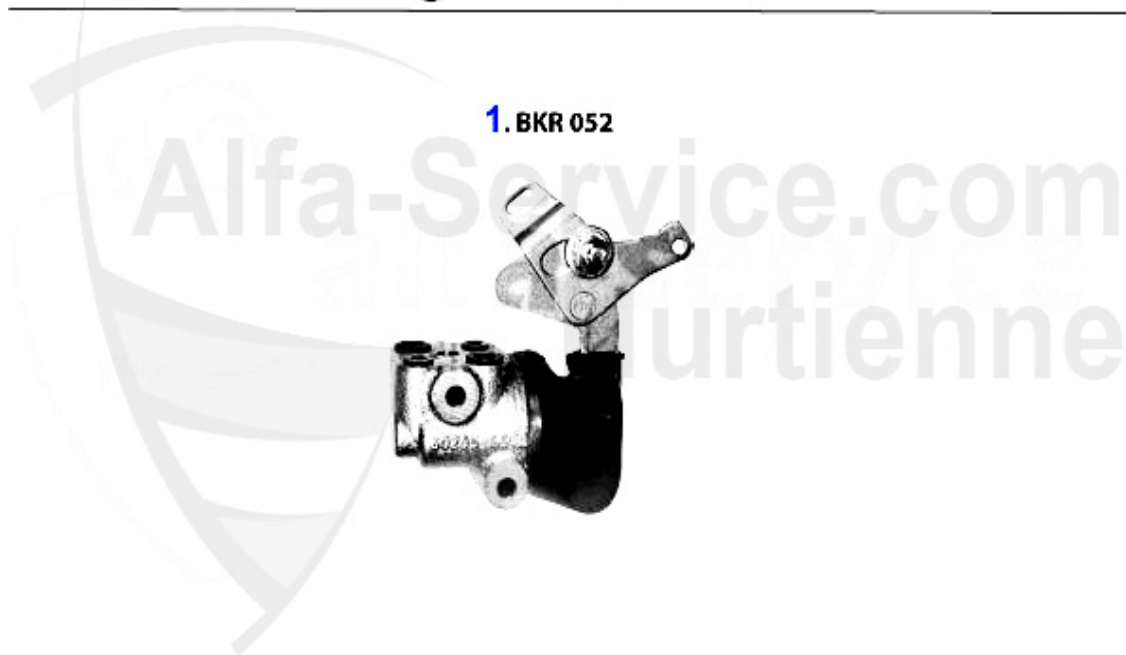

Bremskraftregler/Brake Valve 145/6

---

1 BKR052 regulador de presión 145/6,155, >#6026240

156.58 EUR