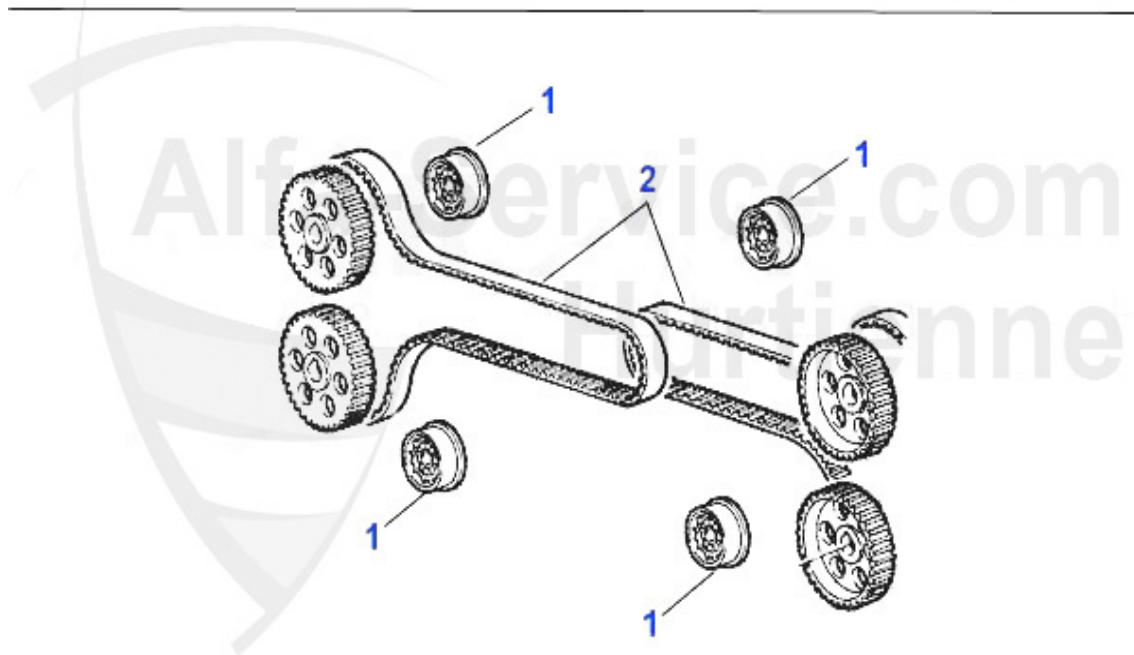

Zahnriemen 145/6 1.7 ie 16V Boxer

1	SR56010	rodillo tensor 33,145/6 1.7 ie 16V (rodillo suelto)	32.01 EUR
2	ZR94387	correa dentada 121SP200 33,145/6 1.7 ie 16V arbol de levas	35.90 EUR