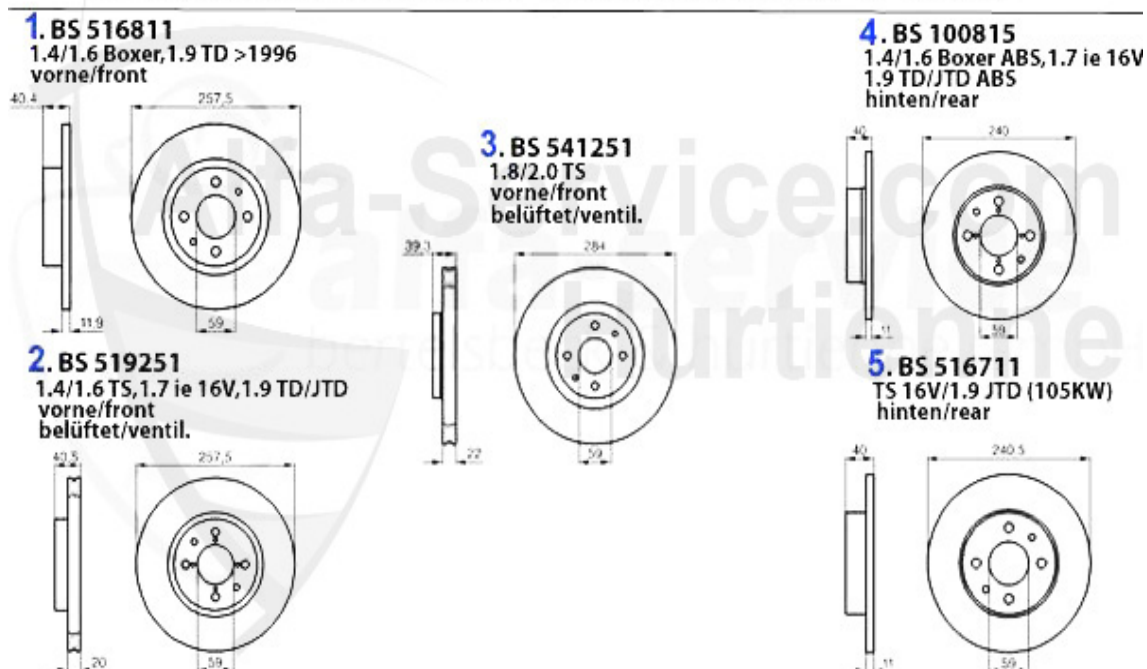

Bremsscheiben/Brakedisks 145/6

1	BS516811	disco de frenos delantero 145/6 1.4/ 1.6 ie, 94-12.96/1.9 TD 94-99 155 1.9 TD 93-97	19.90 EUR
2	BS519251	disco de frenos delantero 145/6, 1.4/ 1.6/1.7 ie 16V TS/1.9 TD/JTD 94-01 155 1.6/1.7/1.8/2.0/16V/TS 93>	28.50 EUR
3	BS541251	disco de frenos delantero 145/6 1.8/2.0 16V TS/QV 96>	54.00 EUR
4	BS100815	disco de frenos trasero 33 (907), 1.4/ 1.5/1.7/ie/16V, 145/6, 1.4/1.6/1.7/1.8/ 2.0/ie/16V/TS/1.9/TD/JTD/todas con ABS 155 1.6/1.7/2.0/16V/TS/2.5 V6/TD 05.96>	17.90 EUR
5	BS516711	disco de frenos trasero 145/6 1.4/1.8 16V TS 01.97>/2.0 16V TS/1.9 JTD	14.90 EUR