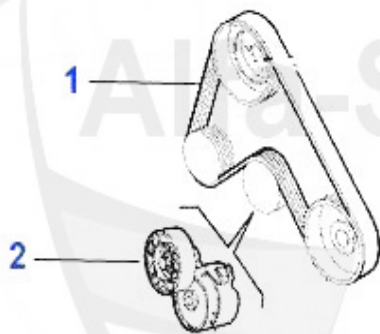

## Keil-/Keilrippenriemen 145/6 1.9 TD

ohne/without  
Klimaanlage/AC:

mit/with  
Klimaanlage/AC:

1	03 214 0 0 correa 9,5 x 725	10.60 EUR
2	KRR5PK915correa dentada 5PK915 145/6 1.9 TD, a partir du motor #1723043 alternador/ bomba aqua	15.59 EUR
2	KRR5PK907correa dentada 5PK907 145/6 1.9 TD, motor #1723043 alternador/bomba aqua	16.92 EUR
3	KRR5PK990correa dentada 5PK990 145/6,155 1.9 TD a partir du motor 1723043 alternador bomba aqua/compresor A/C	16.72 EUR
3	KRR5PK975correa dentada 5PK975 145/6,155,1.9 TD #1723043 alternador/bomba/aqua compresor A/C	16.36 EUR
4	UR55860 rodillo correa dentada 145/6,155,164,	23.80 EUR
5	KRR5PK938correa dentada 5PK938 145/6,155, 1.9 TD compresor A/C	15.28 EUR

## Keilrippenriemen 145/6 1.9 JTD

ohne/without  
Klimaanlage/AC:

mit/with  
Klimaanlage/AC:

<b>1</b>	<b>KRR6PK103</b>	<b>21.75 EUR</b>
5	correa dentada 6PK1035 145/6,156,147 1.9 JTD sin A/C	
<b>2</b>	<b>SPA55872 brazo tensor correa dentada 145/6-7,156, 1.9 JTD (81/85KW con/sinA/C)</b>	<b>44.21 EUR</b>
<b>3</b>	<b>UR55847 rodillo correa dentada 145/6,147,156 1.9 JTD con A/C</b>	<b>30.68 EUR</b>
<b>4</b>	<b>KRR6PK179</b>	<b>30.06 EUR</b>
5	correa dentada 6PK1795 145/6 1.9 JTD 77 KW 2.99> alternador/compresor A/C	
<b>4</b>	<b>KRR6PK177</b>	<b>33.34 EUR</b>
5	correa dentada 6PK1775 145/6 1.9 JTD 77KW >1.99 alternador/compresor A/C	