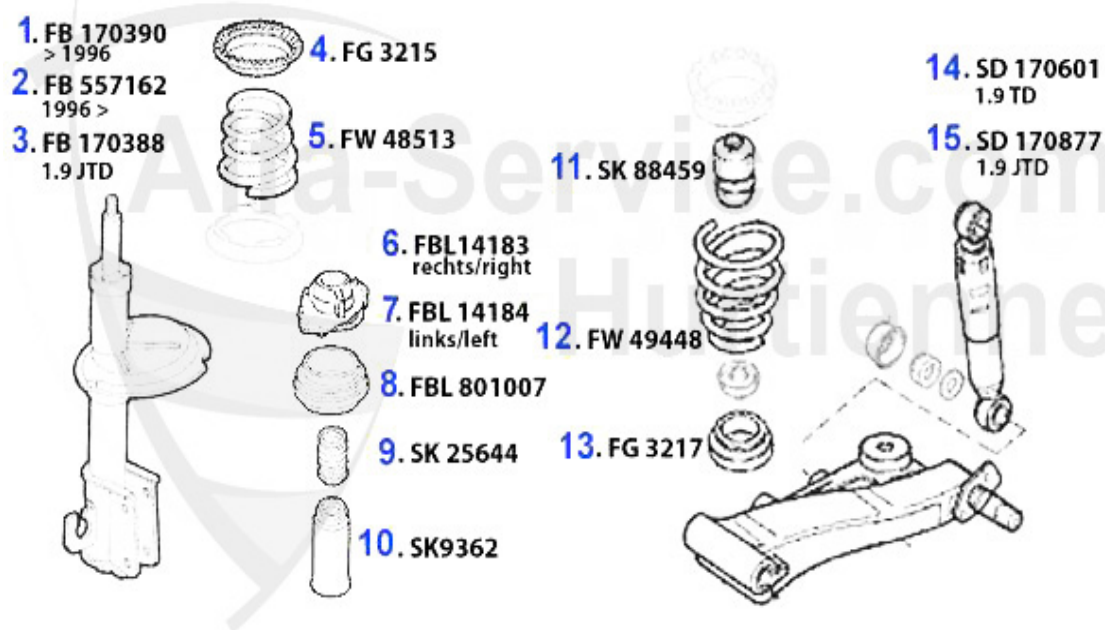

Federbeine/Struts 145/6 TD/JTD

1	FB170390	amortiguador delantero 145/6 1.9 TD >11.96, 155 4 cil., gas doble efecto	165.01 EUR
2	FB557162	amortiguador delantero 145/6 todas TS, gas doble efecto	135.92 EUR
3	FB170388	amortiguador delantero 155 TD, Turbo 16V 145 1.9 JTD gas doble efecto	148.75 EUR
4	FG3215	aro caucho para amortiguador delantero 145/6, 155	8.15 EUR
5	FW48513	muelle suspension delantero 145/6 1.9 TD JTD, 155 (todas 4 cil.)	***
6	FBL14183	aro amortiguador del. der. 145/6 TS 16V/TD	56.42 EUR
7	FBL14184	aro amortiguador del. izq. 145/6 TS 16V	56.42 EUR
8	FBL801007	aro amortiguador delantero 145/6,155	20.47 EUR
9	SK25644	tope para amortiguador 145/6,155	19.49 EUR
10	SK9362	protección amortiguador delantero 145/6,155	4.17 EUR
11	SK88459	protección tope trasero 145/6 155, spider/gtv (916)	31.50 EUR
12	FW49448	muelle suspension trasero 145/6 TS 16V	70.78 EUR
13	FG3217	aro caucho trasero 145/6,155	***
14	SD170601	amortiguador trasero 145/6,155 4.95> simple efecto	94.08 EUR
15	SD170877	amortiguador trasero 145/6 1.9 JTD simple efecto	81.04 EUR