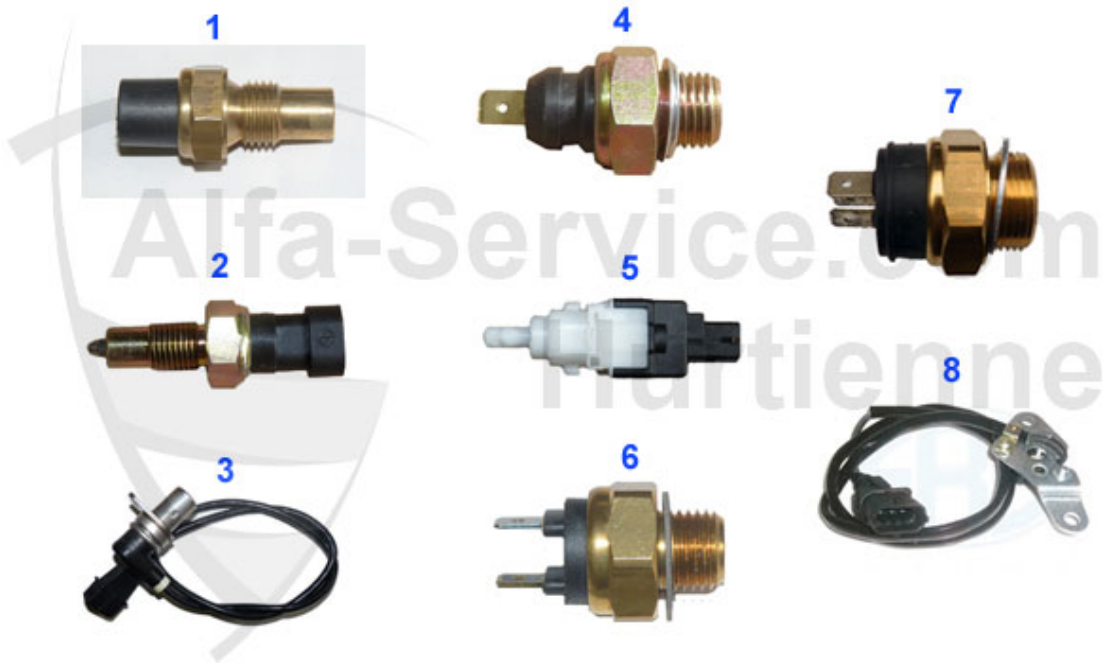

145/6 > electricidad > electricidad motor > sensores

1	WTG6028	Geber Kühlwassertemperatur Sud/Sprint,33 (905/7),145/6 Bj. >96,75 2.0 TS,155 TS 8V Bj. >96,164/Super 2.0 TS >Temperatur-Kontrollleuchte	7.50 EUR
1	WTG60114	Geber Kühlwassertemperatur 33 (905/ 7),145/6 Bj. >96,75 2.0 TS,155 Bj. >96,164/Super >Temperatur-Kontrollleuchte	7.50 EUR
1	WTG11520	Kühlwasser-Temperaturgeber 145/6 1.4/1.6 IE > Motorsteuerung	14.01 EUR
1	WTG6035	Geber Kühlwassertemperatur 145/6,15 5 1.9 TD	20.49 EUR
2	RFS4553	Rückfahrlichtschalter 147, 156, 166, gtv/spider (916), Novo GT, 145/6 1.9 JTD	39.00 EUR
2	RFS2821	Rückfahr.-Schalter 145/6 Bj. 94-96	9.00 EUR
2	RFS9076	Rückfahr.-Schalter 147,155, 156,gtv/spider (916),Nuovo GT, 145/6 1.4-2.0TS u. 1.9TD	12.00 EUR
3	NWS92752	Klopfsenor Spider/GTV (916) 164, 155, 156, 166, 145, 146	39.90 EUR
3	KWS69912	Nockenwellen-Sensor 145/6,147,155, 156,Nuovo GT,gtv/spider (916) 97-02 (Motor CF2)	69.00 EUR
3	KWS13208	Kurbelwellen-Sensor 33,75,145/6,155 ,164/Super,Spider '90,gtv/spider (916),RZ/SZ	64.00 EUR
4	ODS404012	Öldruckschalter 145/6,147,155,156,1 66,gtv/spider (916),Nuovo GT, 4-Zylinder TS 16 V	9.00 EUR
5	BLS313016	Bremslichtschalter 145/6,156,166,gt v/spider (916) 3.0 24V	12.00 EUR
6	WTS707072	Wassertemperaturschalter f. Kontrol I. 33 (907) 145/6 Bj. >96	16.31 EUR
7	THS2700	Thermoschalter 145/6,155,164 (mit K (mit Kabel)	22.05 EUR
8	ZIG2810022	Sensor Nockenwellenposition 145/6 JTD,147 JTD,156JTD 159JTD,166JTD OE 46481640/60814770 OE 46432103	48.99 EUR