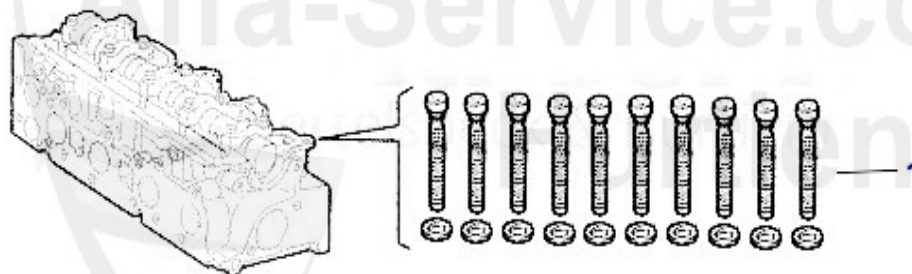

145/6 > motor > juntas motor > 1.9 TD/JTD > lote de esparragos culata 1.9 JTD

Kopfschraubensatz/Head Srew Set 145/6 1.9 JTD

1 ZKSS0300 juego de esparragos 145/6,147,156 1.9 TD 8V 74/85KW

49.00 EUR