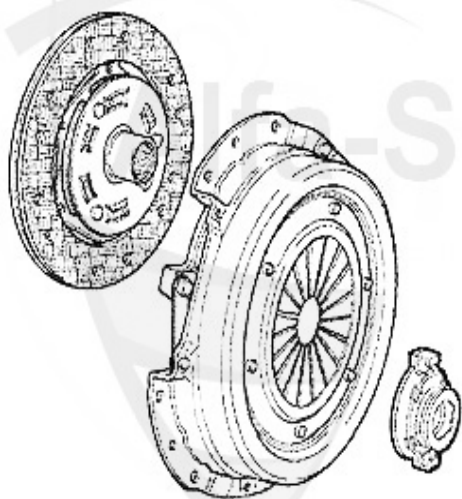

## Kupplungs-Kit/Clutch Set 145/6 Boxer Bj. >96

**1** KK779001

Ø 200 mm

1.4/1.6 IE

Bj. 94-96

**2** KK778001

Ø 215 mm

1.7 IE 16V