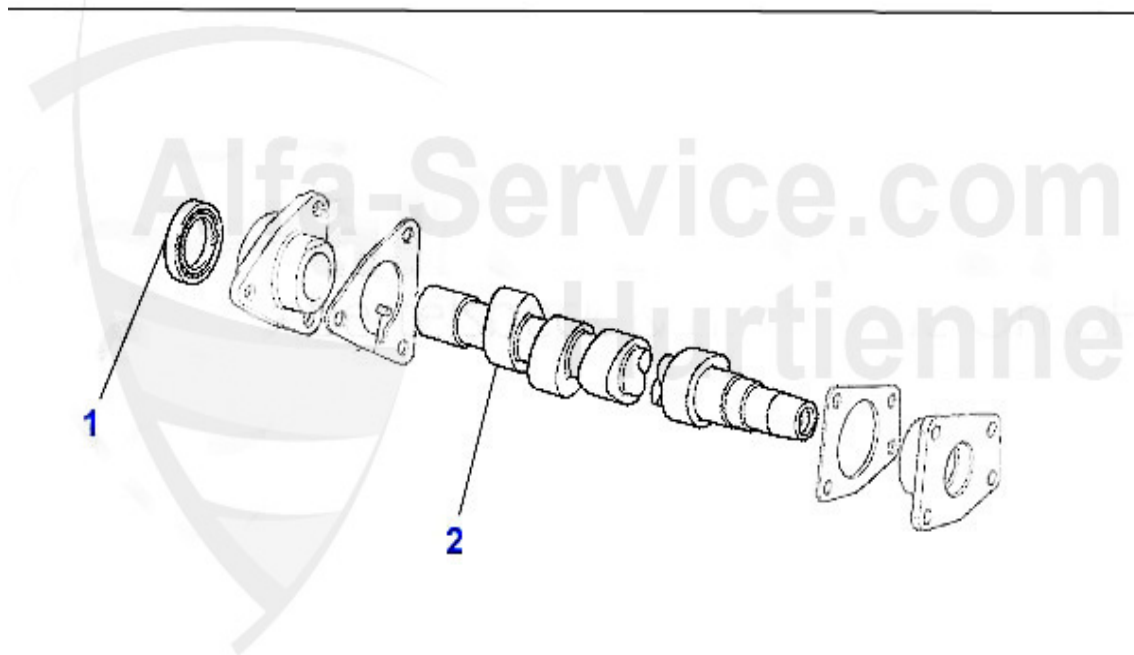

Nockenwelle 145/6 1.9 TD

1	WD09700	retén arbol de levas 145/6,155, 1.9 TD 93-99 164 2.0 Turbo
2	NKW52986	arbol de levas 145/6,155 1.9 TD

6.37 EUR
234.92 EUR