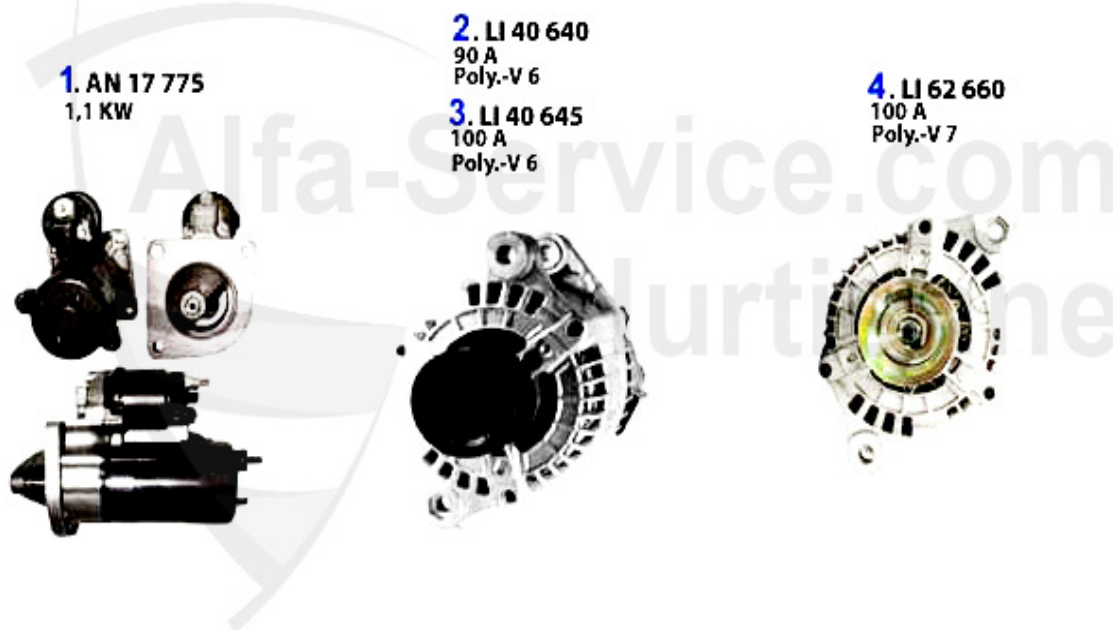

Aggregate/Aggregats 145/6 TS

1	AN17775	motor de arranque 145/6 1.4ie 16V TS - 2.0 ie 16V TS, 166 2.0 TS,gtv/spider (916)2.0 16V TS >05.98, 166 2.0 TS	230.82 EUR
2	LI40640	alternador 145/9 1.4-2.0 ie 16V 96-01, 155 1.6 16V, 156 1.8 16V/2.4 JTD 10V	216.46 EUR
3	LI40645	alternador 145/6 (con clim) 155/6 1.6/1.8 16V TS (con clim)	287.24 EUR
4	LI62660	alternador 145/6,155,156,gtv/spider (916) 2.0 TS	276.98 EUR