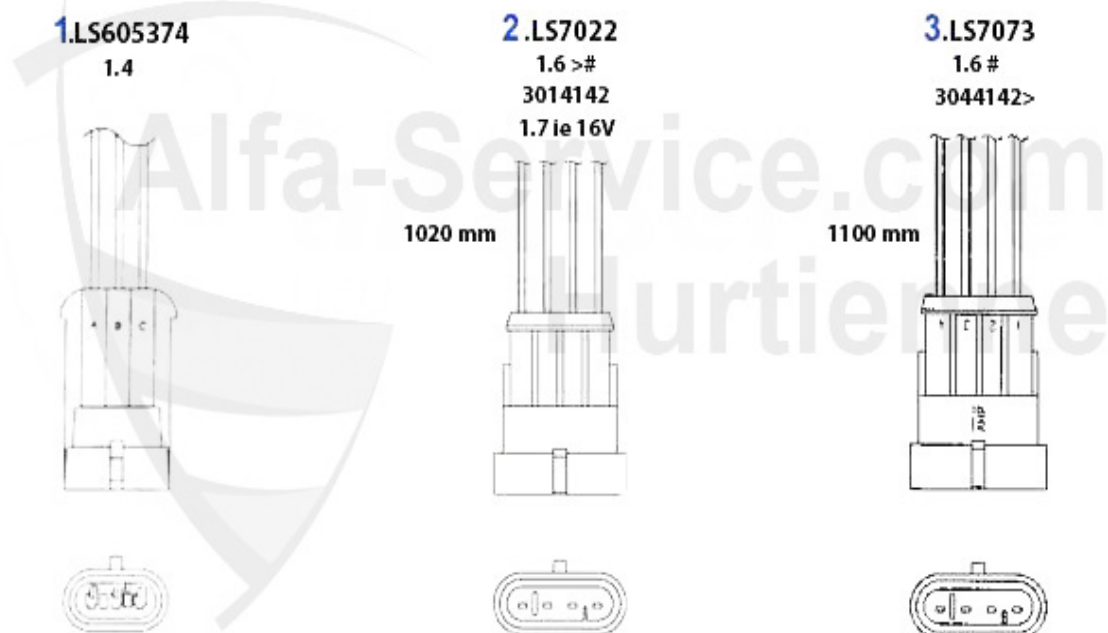

Lambda-Sonde/Lambda Probe 145/6 Boxer Bj. 94-96

1	LS605374	sonda Lambda 145/6 1.4 IE Boxer	129.00 EUR
2	LS7022	sonda Lambda 145/6 1.4/1.6/1.7/1.8 2.0/16V/TS, 155 1.6/1.7/2.0 16V TS 5.96> 164 Super 3.0 24V, gtv/spider (916) 95-08.97 4 vias	85.00 EUR
3	LS7073	sonda Lambda 145/6 1.6 ie>12.96 4 vias	58.99 EUR