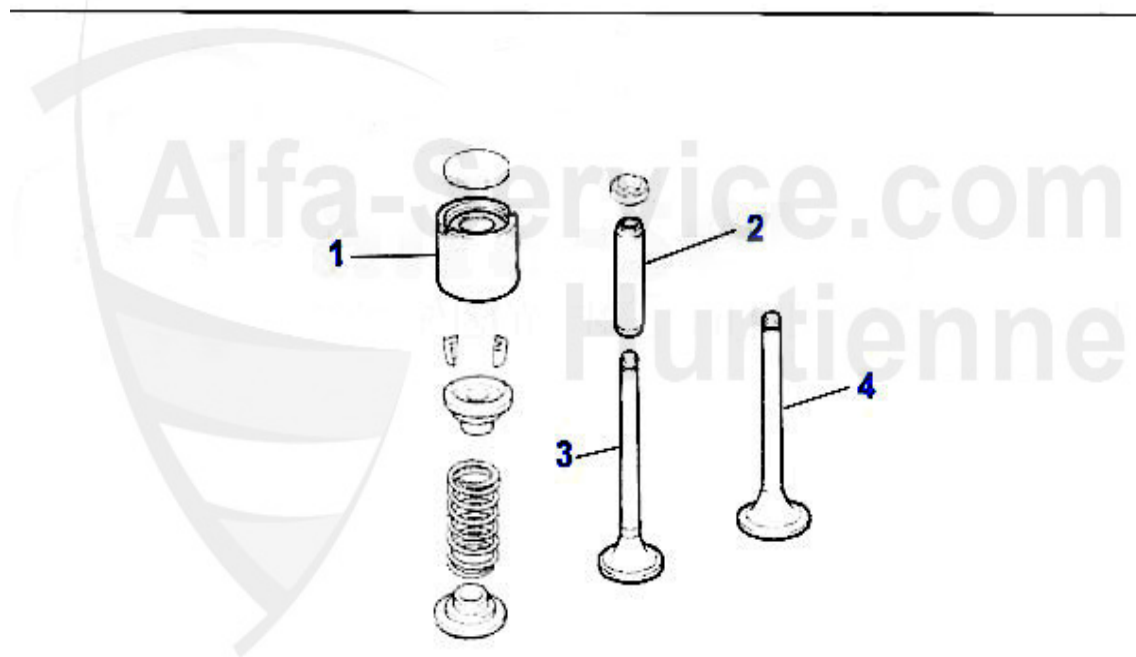

Ventiltrieb 145/6 1.9 JTD

1	HST52447	botador hidr. 145/6,155,156,166,TD/JTD	14.26 EUR
2	VFEA33782	guia valvula adm./escape +0.05 JTD 8/10V 145/6,147,156,166	4.11 EUR
3	VA83962	valvula escape 145/6,147,156,166 JTD 8/10V	32.83 EUR
4	VE50859	valvula admision 145/6,147,156,166 JTD 8/10V	21.03 EUR