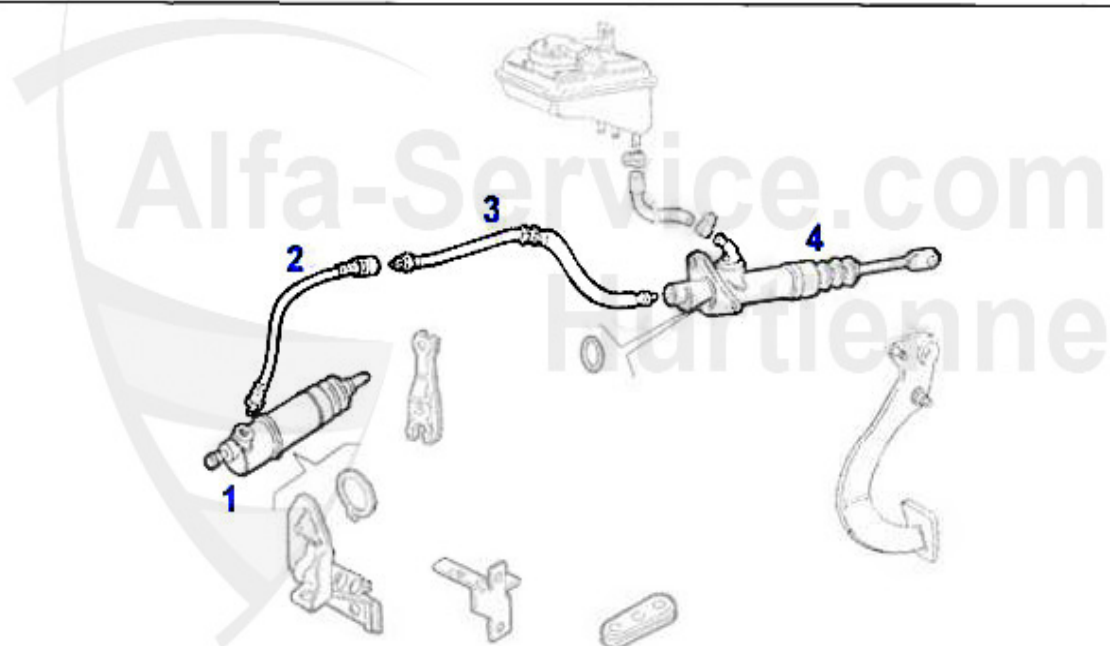

Kupplungsbetätigung/Clutch Actuation 145/6 Boxer Bj. >96

1	KNZ008	bombin embrague Sud/Sprint,33 (905/7) 145/6, 1.4,1.6,1.7, 16V,156,gtv/spider (916) fijacion por clip	51.50 EUR
2	KS09618	latiguillo embrague (para receptor) 145/6 Boxer, 155 2.5 V6	***
3	KS06168	latiguillo embrague (para emisor) 145/6 Boxer	19.61 EUR
4	KGZ028	cilindro emisor embr. 145/6 1.4,1.6, 1.7 16V 94-96	101.55 EUR