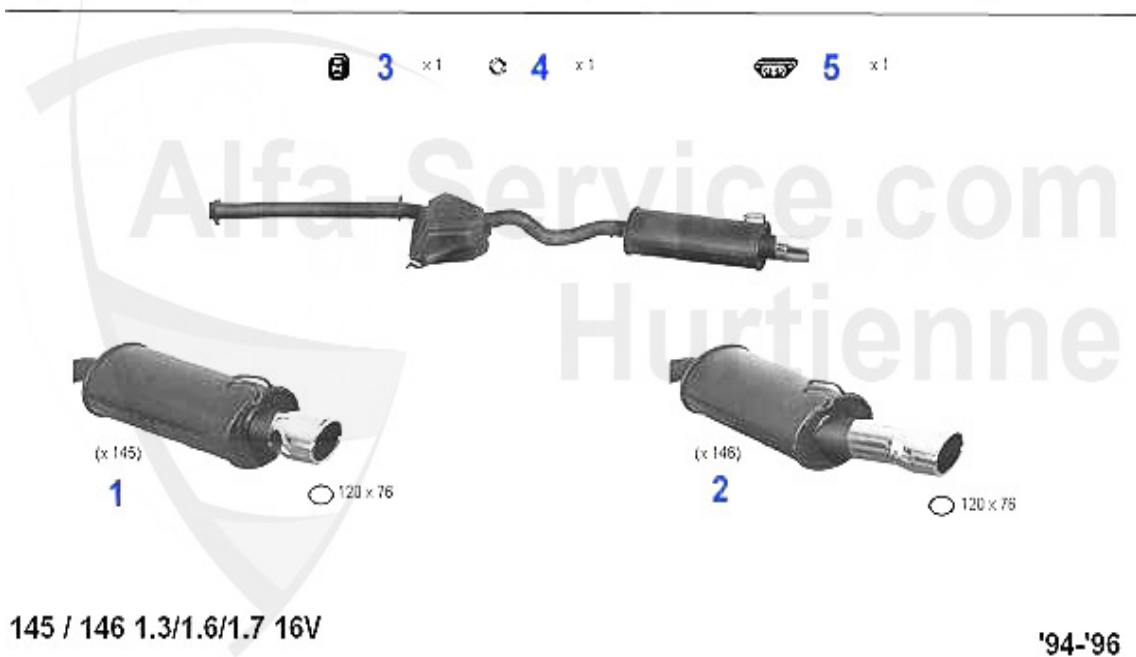

Sportauspuff/Sport Exhaust System 145/6 Boxer Bj. 94-96

1	SNSD1130	silenciador terminal sport 145 1.3-1.7 16V 94-96 (contera oval cromada 120x76mm)	235.95 EUR
2	SNSD1140	silenciador terminal sport 145 1.3-1.7 16V 94-96 (contera oval cromada 120x76mm)	235.95 EUR
3	SAT091124	silent bloc/soporte escape 145/6 ESD 155 MSD	3.59 EUR
4	SAT091011	aro caucho - soporte escape	1.23 EUR
5	SAT091041	silent bloc/soporte escape 145/6, 155 ESD	4.50 EUR