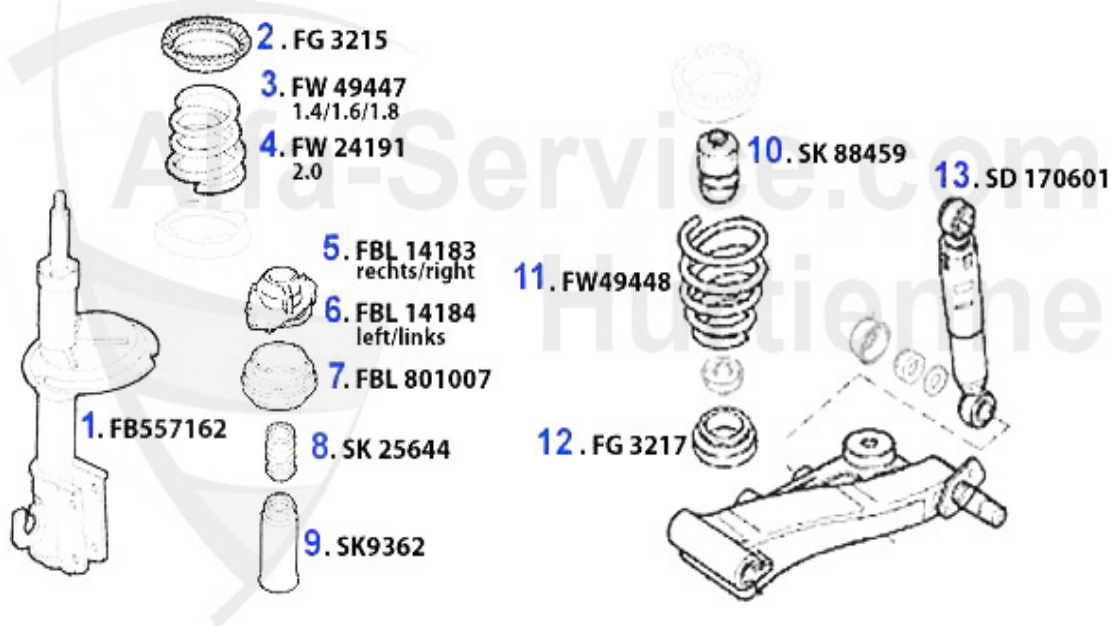

Federbeine/Struts 145/6 TS 16V

1	FB557162	amortiguador delantero 145/6 todas TS, gas doble efecto	135.92 EUR
2	FG3215	aro caucho para amortiguador delantero 145/6, 155	8.15 EUR
3	FW49447	muelle suspension delantero 145/6 1.4 1.6/1.8 IE TS 16V	79.00 EUR
4	FW24191	muelle suspension delantero 145/6 2.0 TS 16V	***
5	FBL14183	aro amortiguador del. der. 145/6 TS 16V/TD	56.42 EUR
6	FBL14184	aro amortiguador del. izq. 145/6 TS 16V	56.42 EUR
7	FBL801007	aro amortiguador delantero 145/6,155	20.47 EUR
8	SK25644	tope para amortiguador 145/6,155	19.49 EUR
9	SK9362	protección amortiguador delantero 145/6,155	4.17 EUR
10	SK88459	protección tope trasero 145/6 155, spider/gtv (916)	31.50 EUR
11	FW49448	muelle suspension trasero 145/6 TS 16V	70.78 EUR
12	FG3217	aro caucho trasero 145/6,155	***
13	SD170601	amortiguador trasero 145/6,155 4.95> simple efecto	94.08 EUR